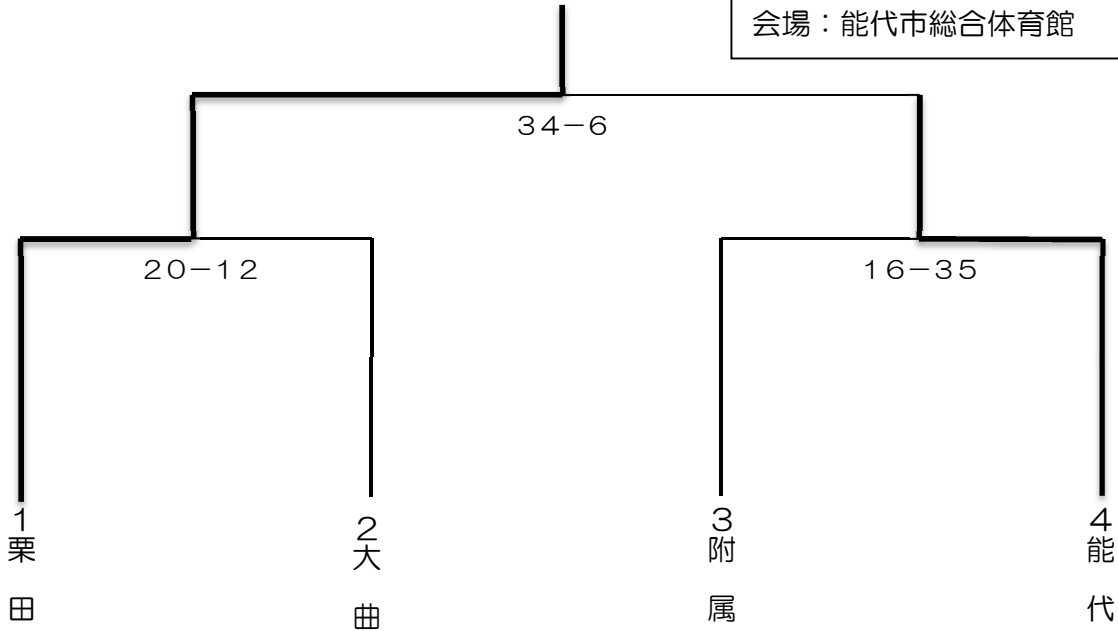

第4回特別支援学校交流バスケットボール大会

能代ウインターカップ試合結果

〈男子〉

日時：平成30年12月8日（土）

会場：能代市総合体育館

優勝 栗田支援学校

準優勝 能代支援学校

第3位 大曲支援学校 3位決定戦 大曲支援学校 39-9 附属特別支援学校

交流戦 大曲・天王みどり学園 16-10 附属特別支援学校

※天王みどり学園はオープン参加

〈女子〉

	栗田	みどり	能代
栗田		○ 22-0	× 8-15
みどり	× 0-22		× 4-28
能代	○ 15-8	○ 28-4	

優勝 能代支援学校

準優勝 天王みどり学園

※栗田支援学校はオープン参加