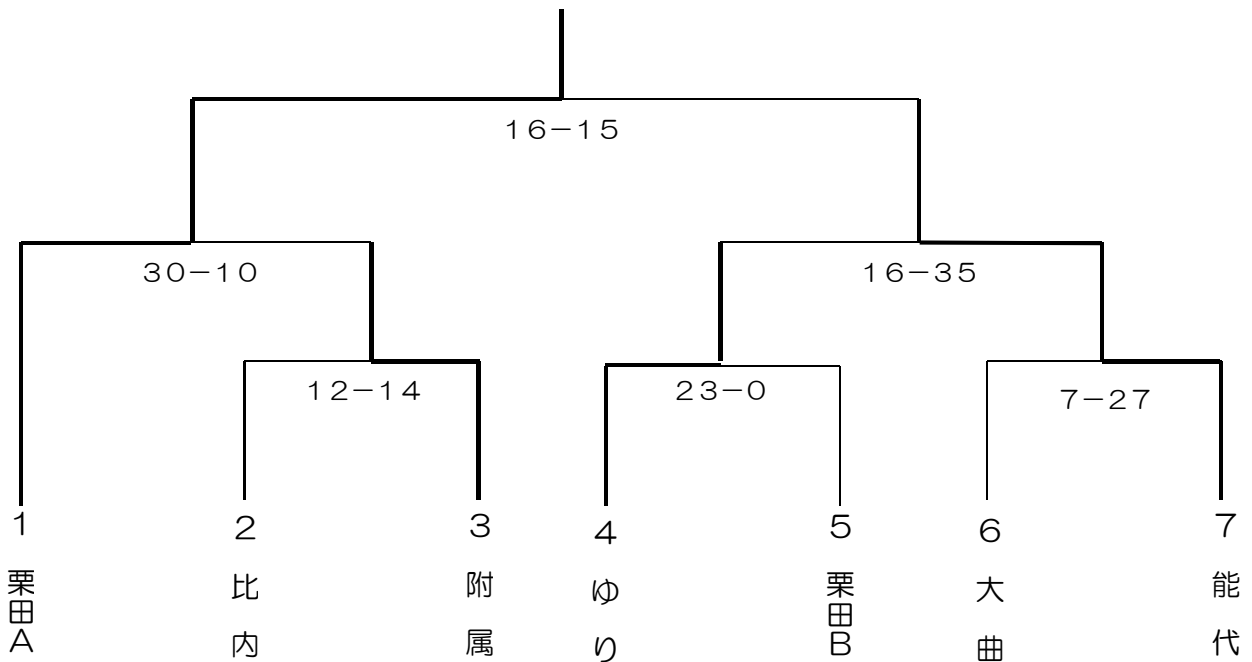

能代ウインターカップ試合結果

〈男子〉

優勝 栗田養護学校A

準優勝 能代養護学校

第3位 ゆり養護学校 3位決定戦 附属 13 - 22 ゆり

〈女子〉

優勝 能代養護学校

準優勝 ゆり養護学校

第3位 栗田養護学校 3位決定戦 比内 2 - 5 栗田 ※比内はオープン参加