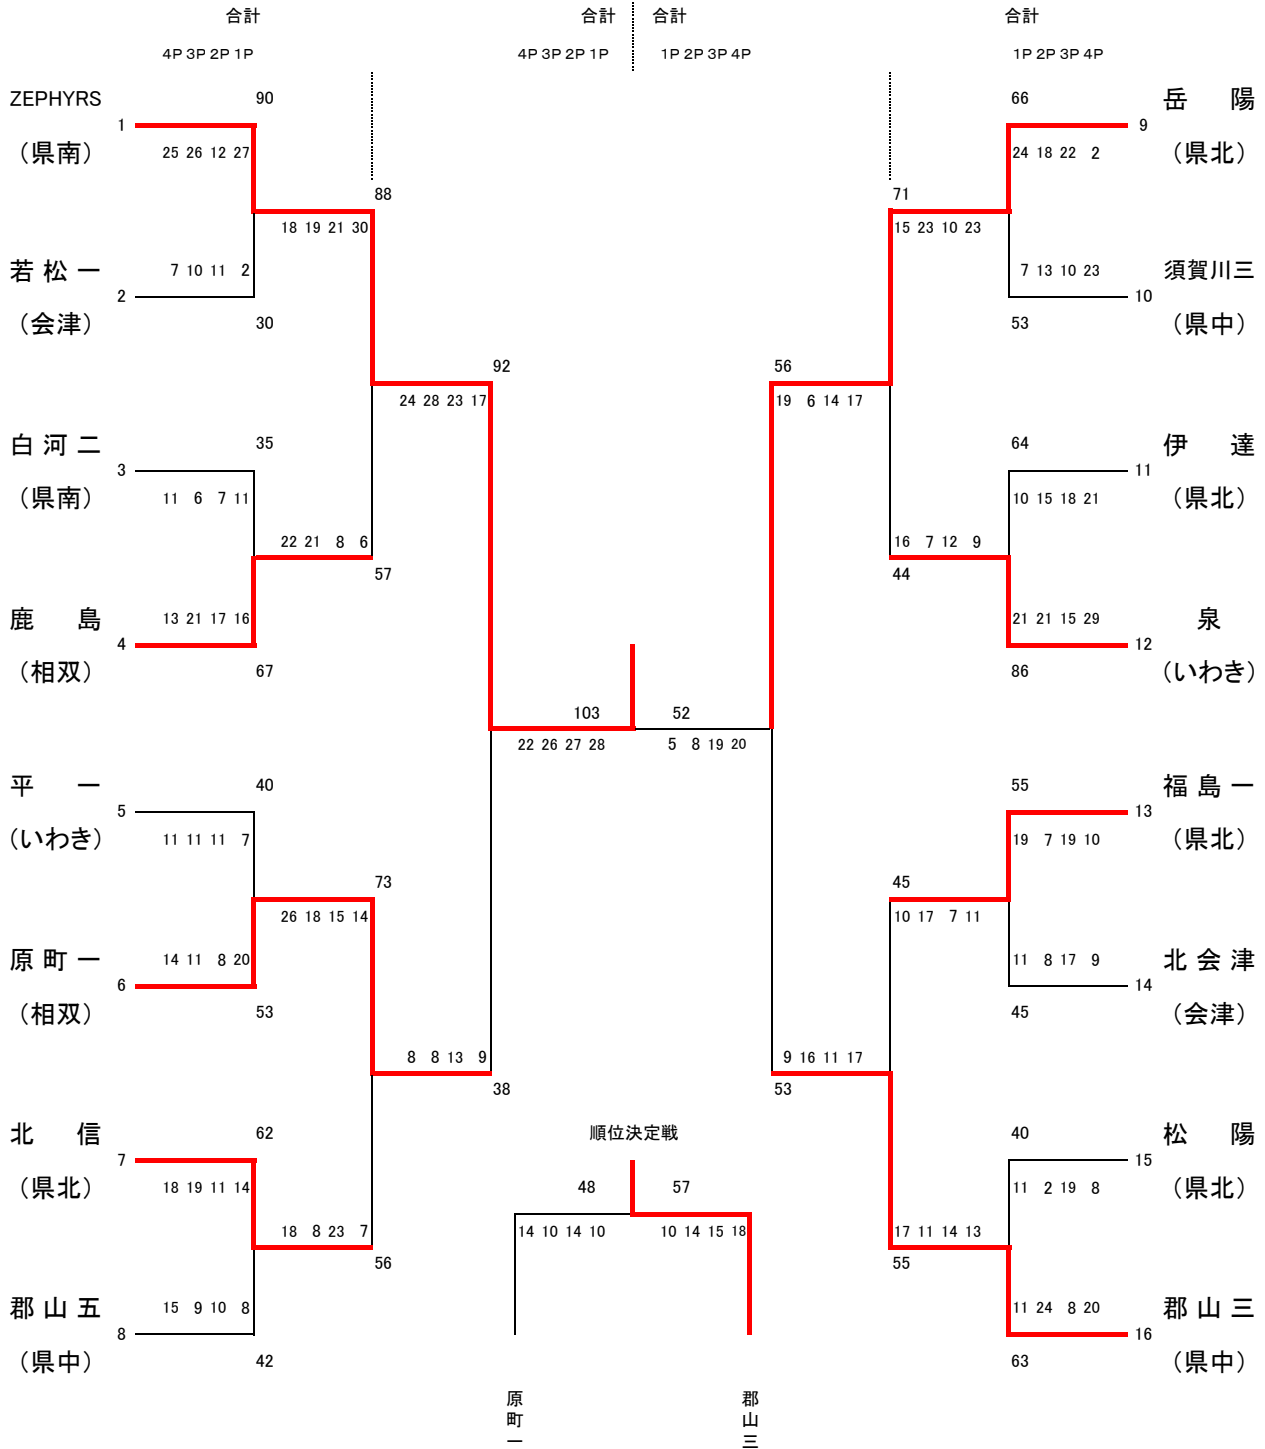

男子決勝トーナメント

令和2年2月15日(土)
2月16日(日)

会場: あいづ総合体育館(A・B・C・Dコート)

【試合開始予定時刻】

15日(土)

第1試合 9時00分～ 第2試合 10時20分～ 第3試合 11時40分～ 第4試合 13時00分～
第5試合 14時20分～ 第6試合 15時40分～

16日(日)

第1試合 10時00分～ 第2試合 11時20分～ 第3試合 12時40分～ 第4試合 14時00分～

女子決勝トーナメント

令和2年2月15日(土)
2月16日(日)

会場: あいづ総合体育館(A・B・C・Dコート)

【試合開始予定時刻】

15日(土)

第1試合 9時00分～ 第2試合 10時20分～ 第3試合 11時40分～ 第4試合 13時00分～
第5試合 14時20分～ 第6試合 15時40分～

16日(日)

第1試合 10時00分～ 第2試合 11時20分～ 第3試合 12時40分～ 第4試合 14時00分～