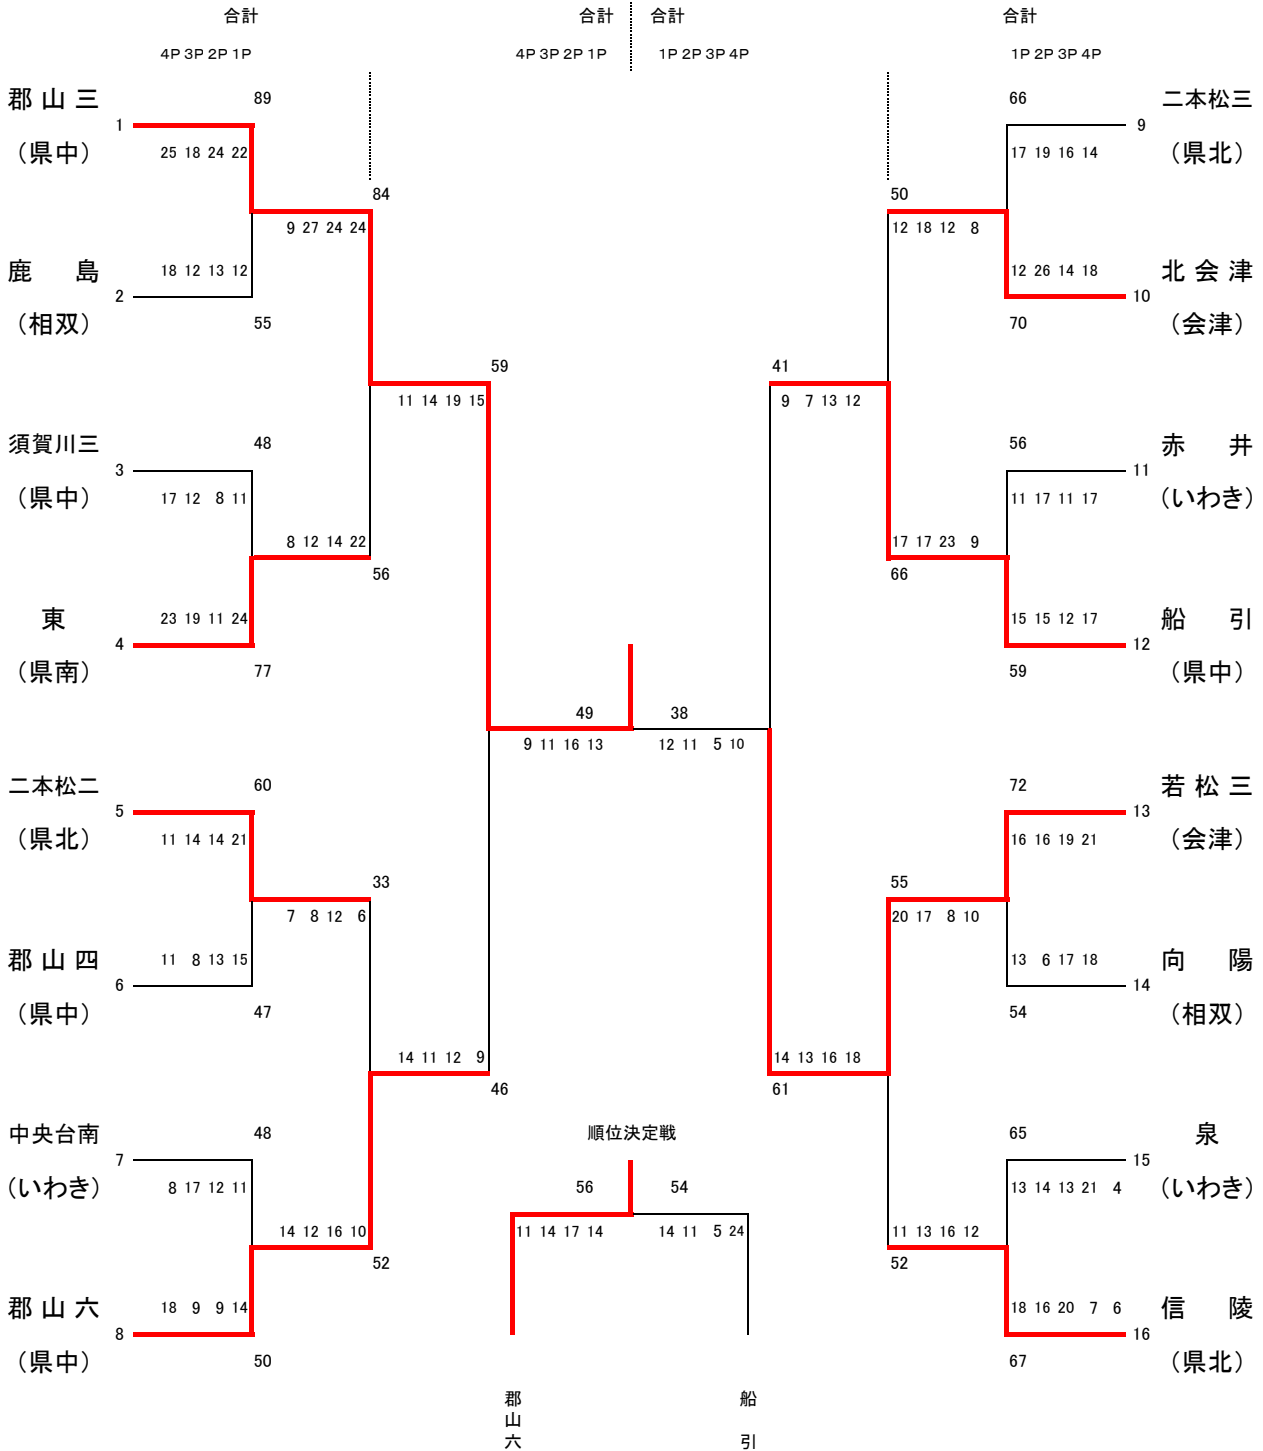

男子決勝トーナメント

令和2年2月15日(土)
2月16日(日)

会場: あいづ総合体育館(A・B・C・Dコート)

【試合開始予定時刻】

15日(土)

第1試合 9時00分～ 第2試合 10時20分～ 第3試合 11時40分～ 第4試合 13時00分～
第5試合 14時20分～ 第6試合 15時40分～

16日(日)

第1試合 10時00分～ 第2試合 11時20分～ 第3試合 12時40分～ 第4試合 14時00分～

女子決勝トーナメント

令和2年2月15日(土)
2月16日(日)

会場: あいづ総合体育館(A・B・C・Dコート)

【試合開始予定時刻】

15日(土)

第1試合 9時00分～ 第2試合 10時20分～ 第3試合 11時40分～ 第4試合 13時00分～
第5試合 14時20分～ 第6試合 15時40分～

16日(日)

第1試合 10時00分～ 第2試合 11時20分～ 第3試合 12時40分～ 第4試合 14時00分～