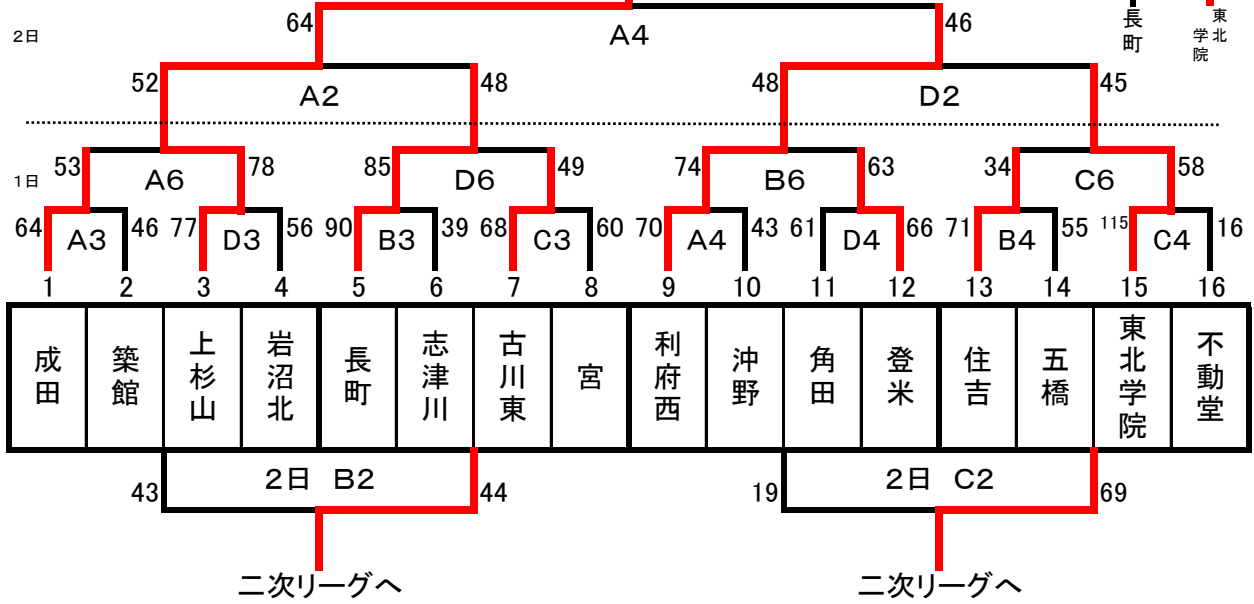

第40回 宮城県中学校新人バスケットボール選抜大会 組み合わせ

会場:セキスイハイム・スーパーアリーナ

平成30年12月1日(土)
2日(日)

優勝:上杉山中学校
(初優勝)

シード決定単

【男子】

優勝:桜丘中学校
(18年ぶり3回目)

シード決定単