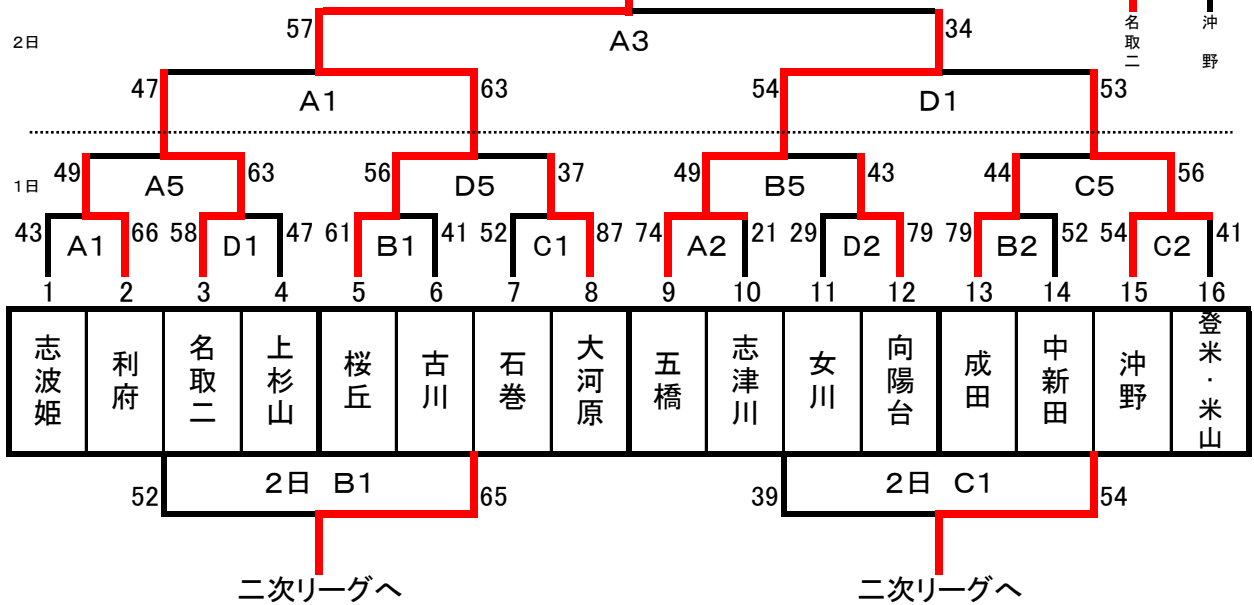

# 第40回 宮城県中学校新人バスケットボール選抜大会 組み合わせ

会場:セキスイハイム・スーパーアリーナ

平成30年12月1日(土)  
2日(日)

優勝:上杉山中学校  
(初優勝)

シード決定単

## 【女子】

	第1試合	第2試合	第3試合	第4試合	第5試合	第6試合
1日	9:30~	10:50~	12:10~	13:30~	14:50~	16:10~
2日	9:00~	10:20~	11:40~	13:00~		

☆男子の組み合わせ番号1(成田)・4(岩沼北)・5(長町)・7(古川東)は、3日の第1試合のTOをお願いします。

第40回宮城県中学校新人バスケットボール大会  
会場:セキスイハイムスーパーアリーナ