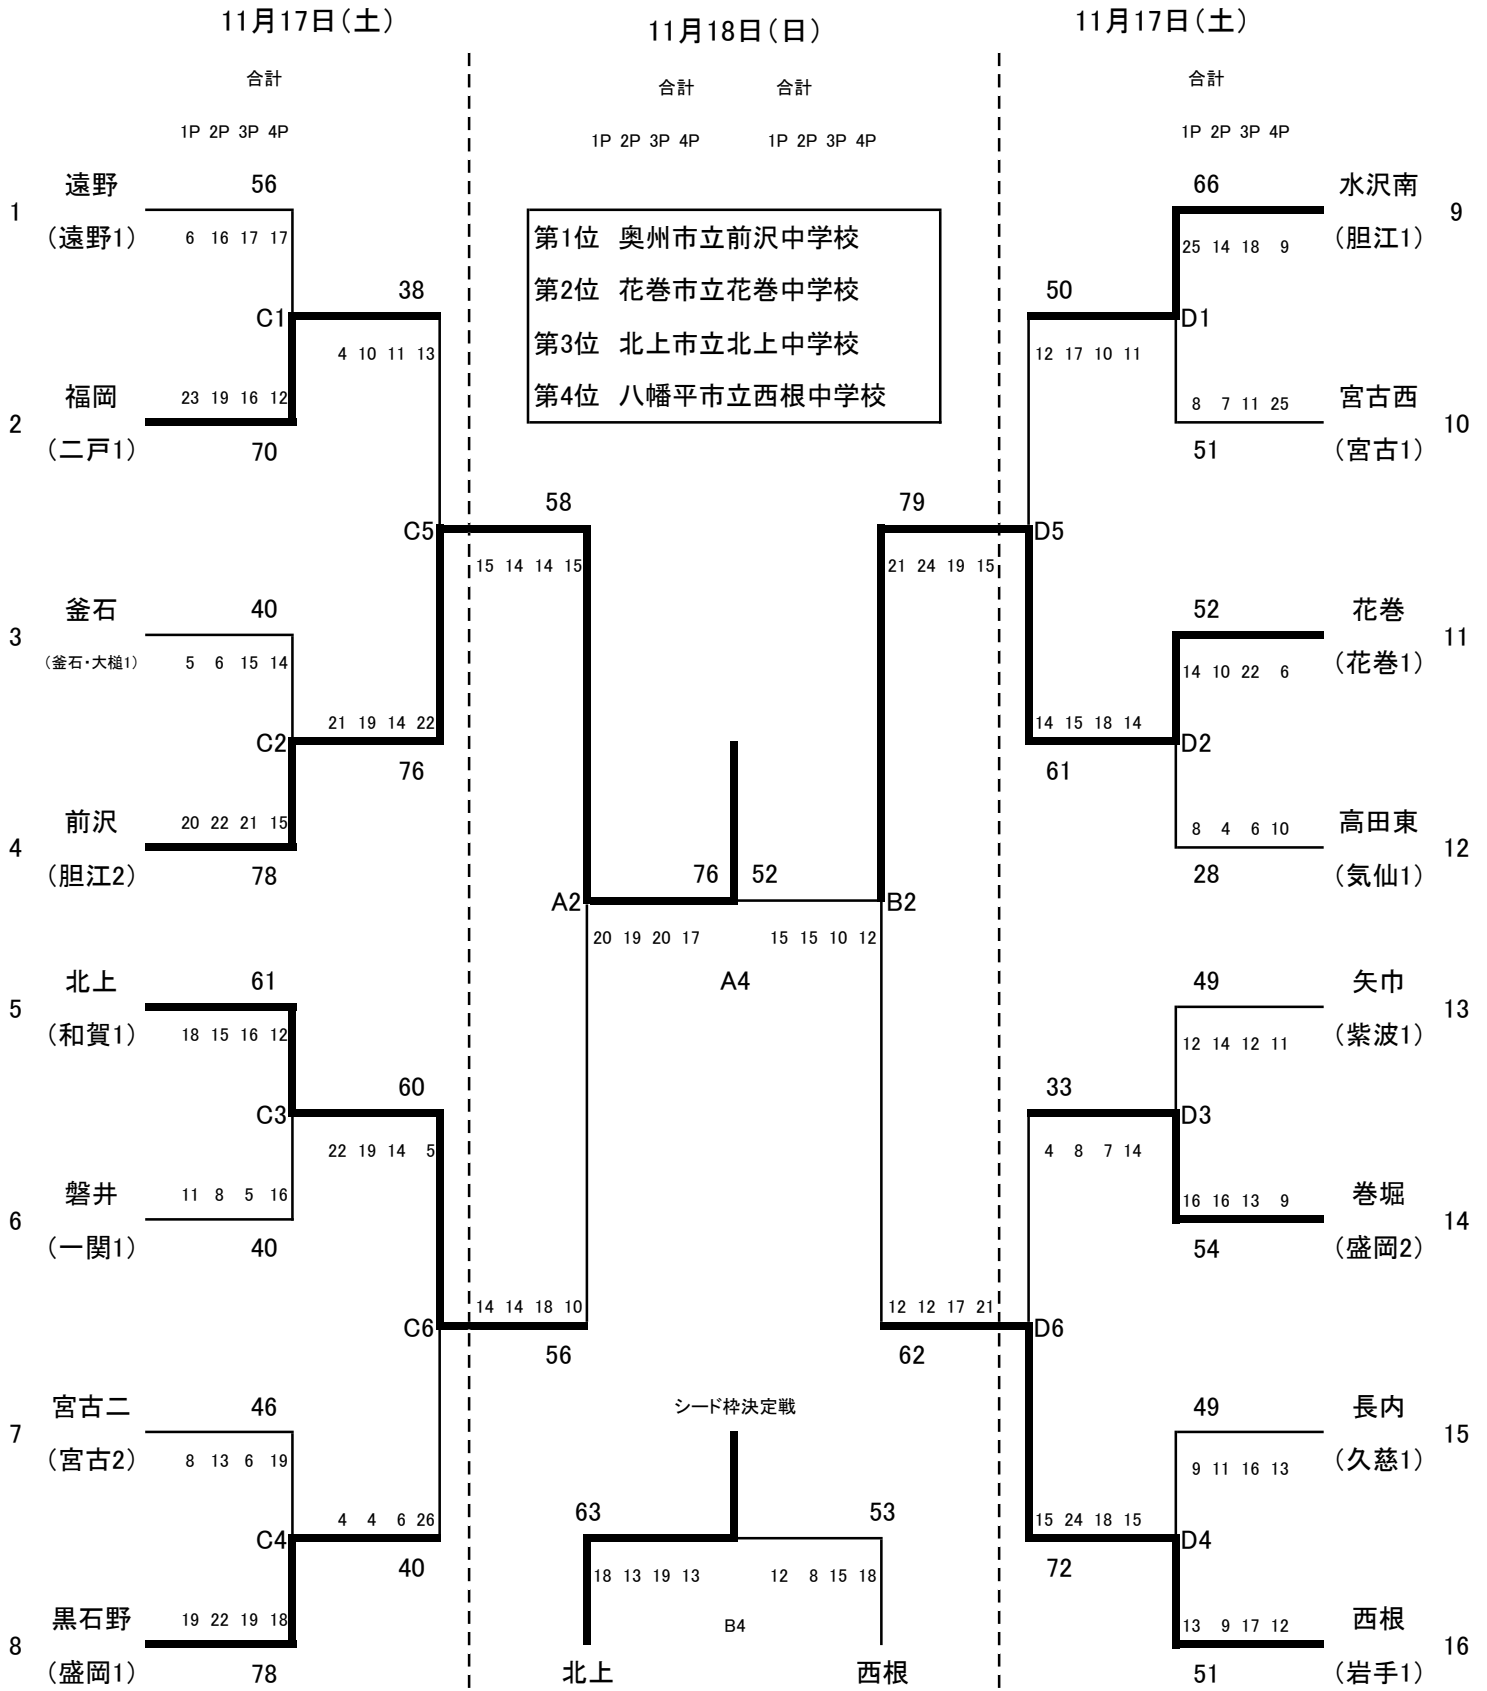

第42回 岩手県中学校新人大会バスケットボール競技 男子の部

会場:A,B宮古市民体育館、C宮古市立河南中学校体育館、D岩手県立宮古水産高等学校体育館