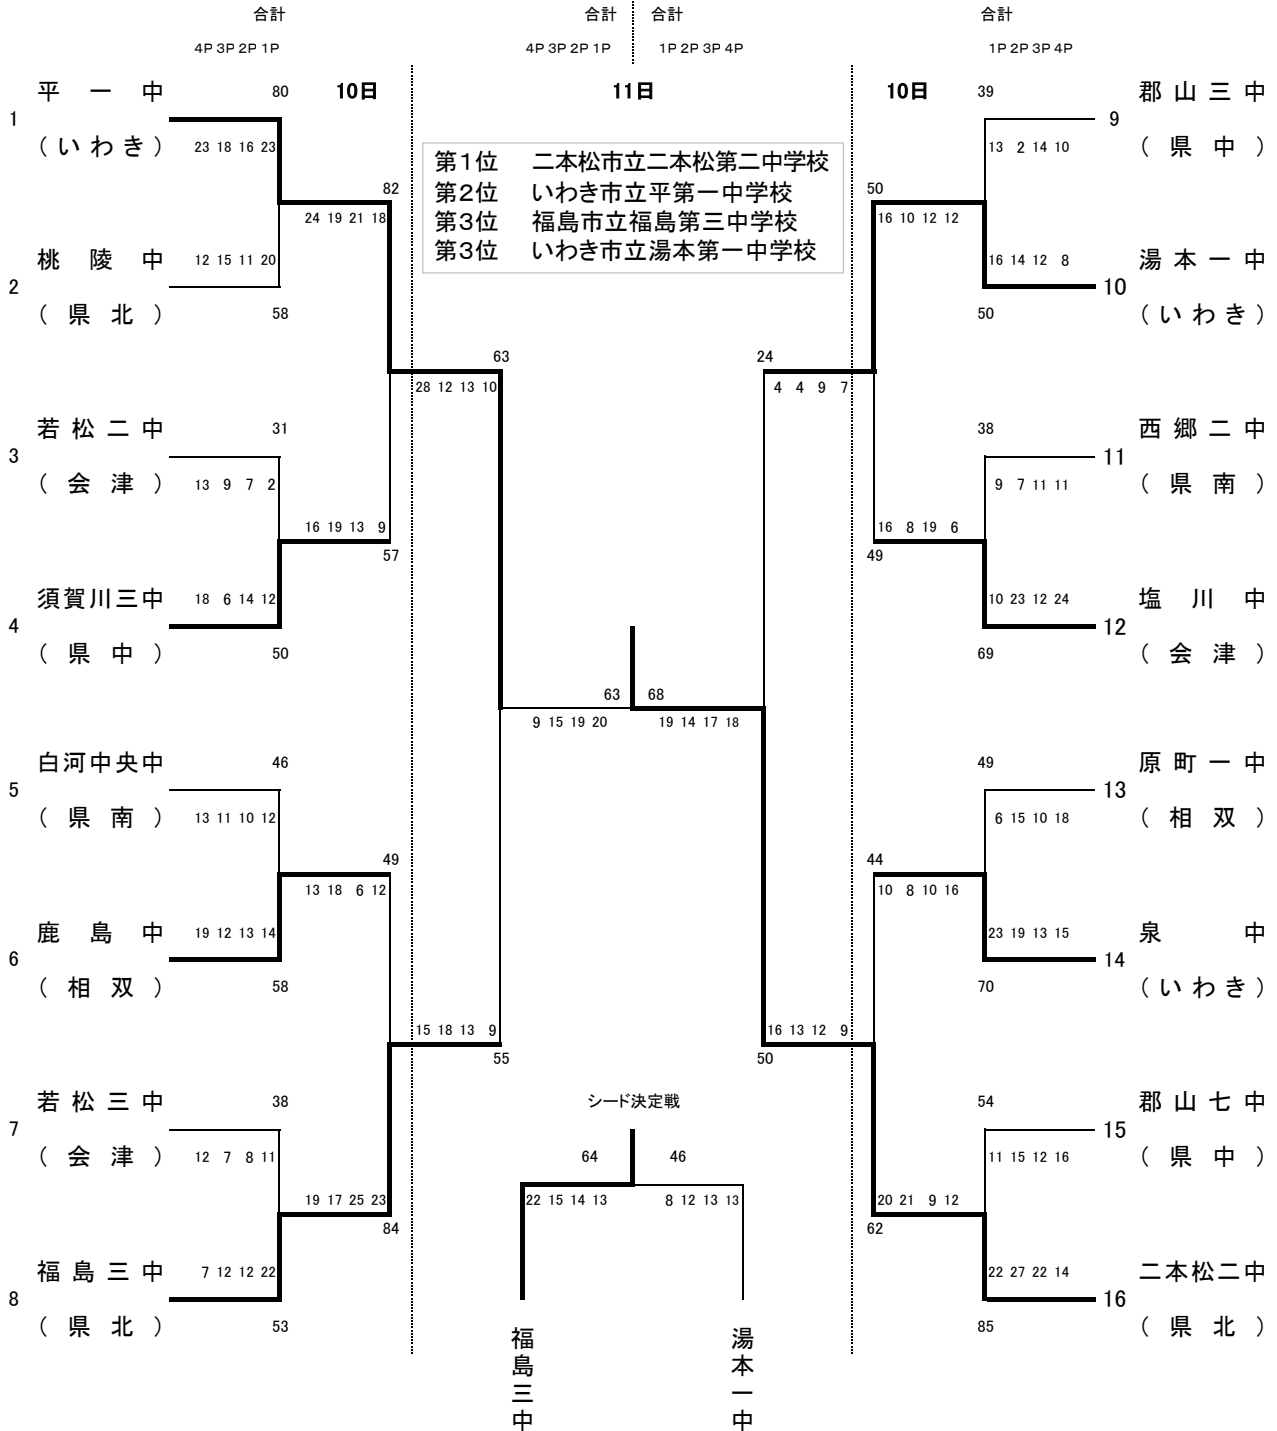

男子トーナメント

平成30年11月10日(土)
11月11日(日)

会場: あいづ総合体育館

女子トーナメント

平成30年11月10日(土)
11月11日(日)

会場: あいづ総合体育館