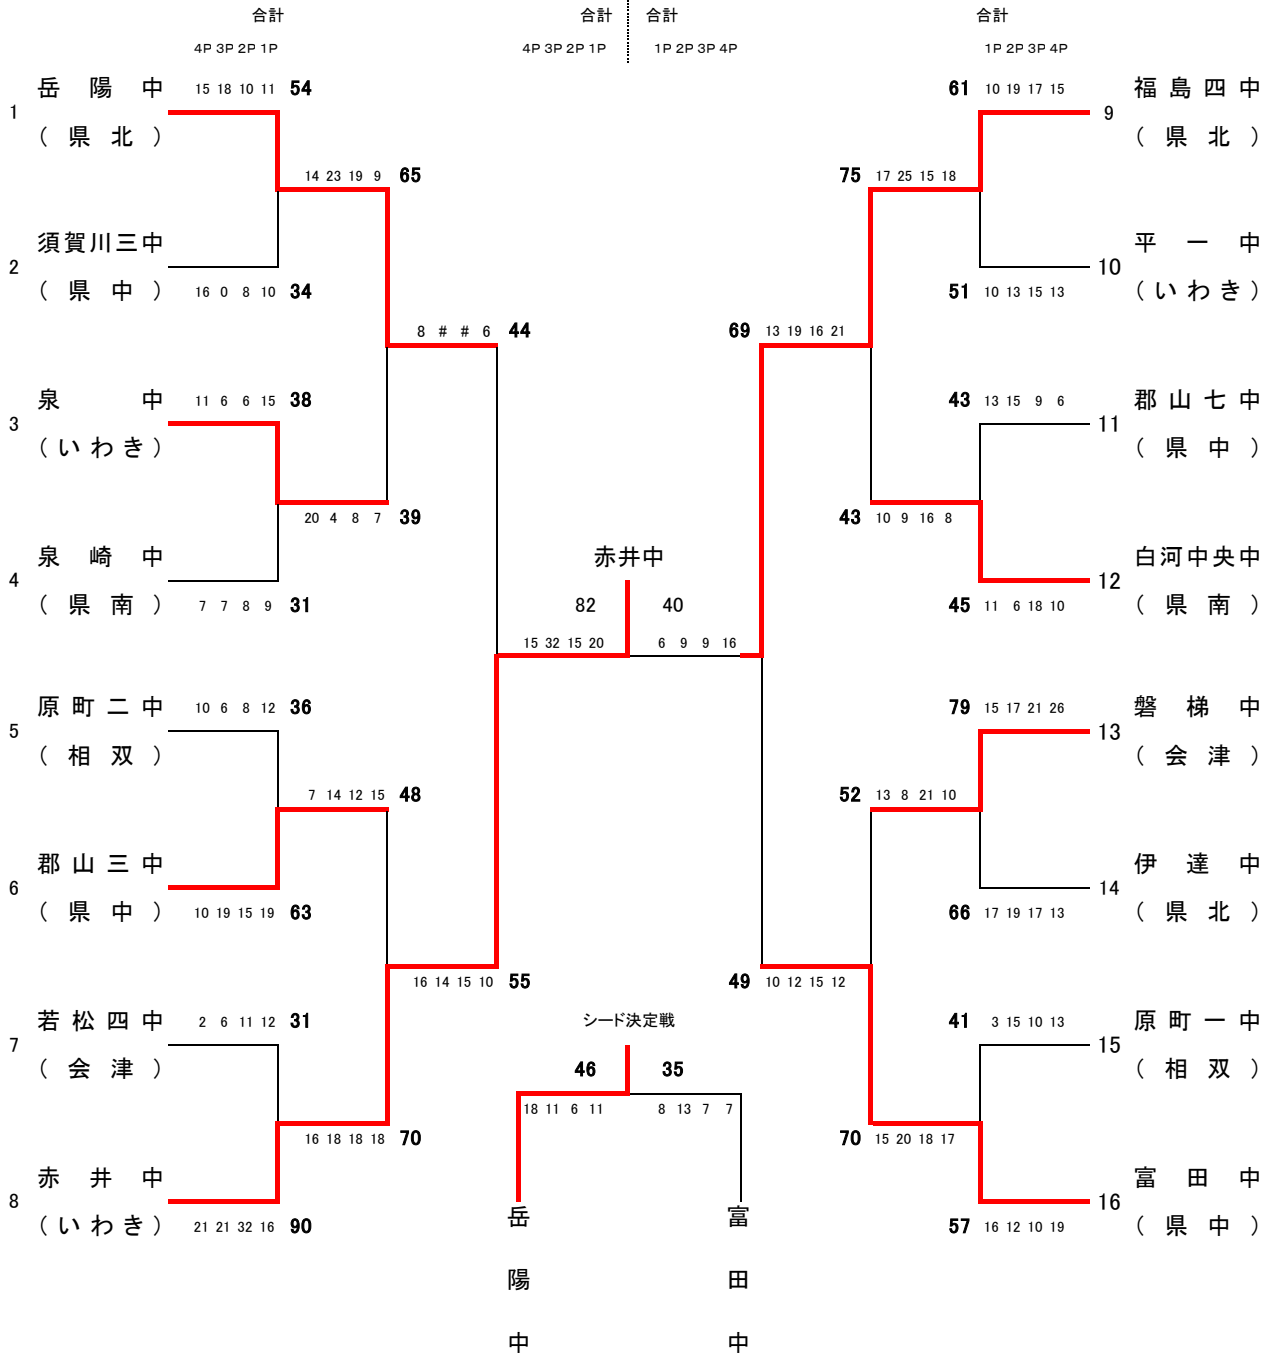

男子トーナメント

会場: 西部体育館(A・B) 田村市総合体育館(C・D)

女子トーナメント

会場: 西部体育館(A・B) 田村市総合体育館(C・D)