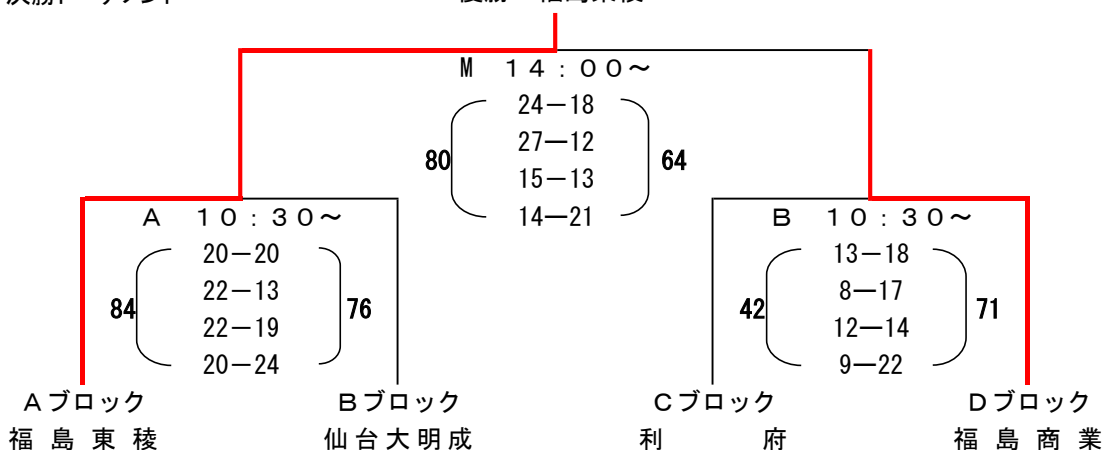

第34回東北高等学校男女新人バスケットボール選手権大会 男子結果

	a		b		c	
A ブロック	福島東稜	(福島1位)	山形中央	(山形2位)	柴田学園	(青森2位)
B ブロック	仙台大明成	(宮城1位)	一関工業	(岩手1位)	秋田南	(秋田2位)
C ブロック	米沢中央	(山形1位)	秋田工業	(秋田1位)	利府	(宮城2位)
D ブロック	福島商業	(福島2位)	弘前	(青森1位)	盛岡南	(岩手2位)

2月3日(土) ブロック別予選リーグ

開始時刻		Aコート				Bコート			
1	9:00~	福島東稜	V S	柴田学園	62	福島商業	V S	盛岡南	58
		93	〔 36 — 17 18 — 17 23 — 13 16 — 15 〕			94	〔 18 — 13 34 — 12 29 — 15 13 — 18 〕		
2	10:30~	仙台大明成	V S	秋田南	66	米沢中央	V S	利府	85
		89	〔 21 — 21 18 — 17 25 — 13 25 — 15 〕			69	〔 26 — 21 8 — 21 22 — 20 13 — 23 〕		
3	12:00~	柴田学園	V S	山形中央	98	盛岡南	V S	弘前	89
		81	〔 18 — 27 19 — 31 17 — 17 27 — 23 〕			59	〔 16 — 27 8 — 18 10 — 32 25 — 12 〕		
4	13:30~	秋田南	V S	一関工業	73	利府	V S	秋田工業	50
		91	〔 20 — 13 24 — 16 23 — 17 24 — 27 〕			55	〔 18 — 18 11 — 13 16 — 6 10 — 13 〕		
5	15:00~	山形中央	V S	福島東稜	114	弘前	V S	福島商業	85
		93	〔 30 — 26 24 — 46 17 — 15 22 — 27 〕			60	〔 16 — 16 11 — 23 14 — 22 19 — 24 〕		
6	16:30~	一関工業	V S	仙台大明成	72	秋田工業	V S	米沢中央	61
		52	〔 10 — 13 15 — 22 14 — 22 13 — 15 〕			83	〔 15 — 19 28 — 17 18 — 10 22 — 15 〕		

2月4日(日) 決勝トーナメント

優勝 福島東稜

M・A・B : 山形市総合スポーツセンター
C・D : 山形県体育館