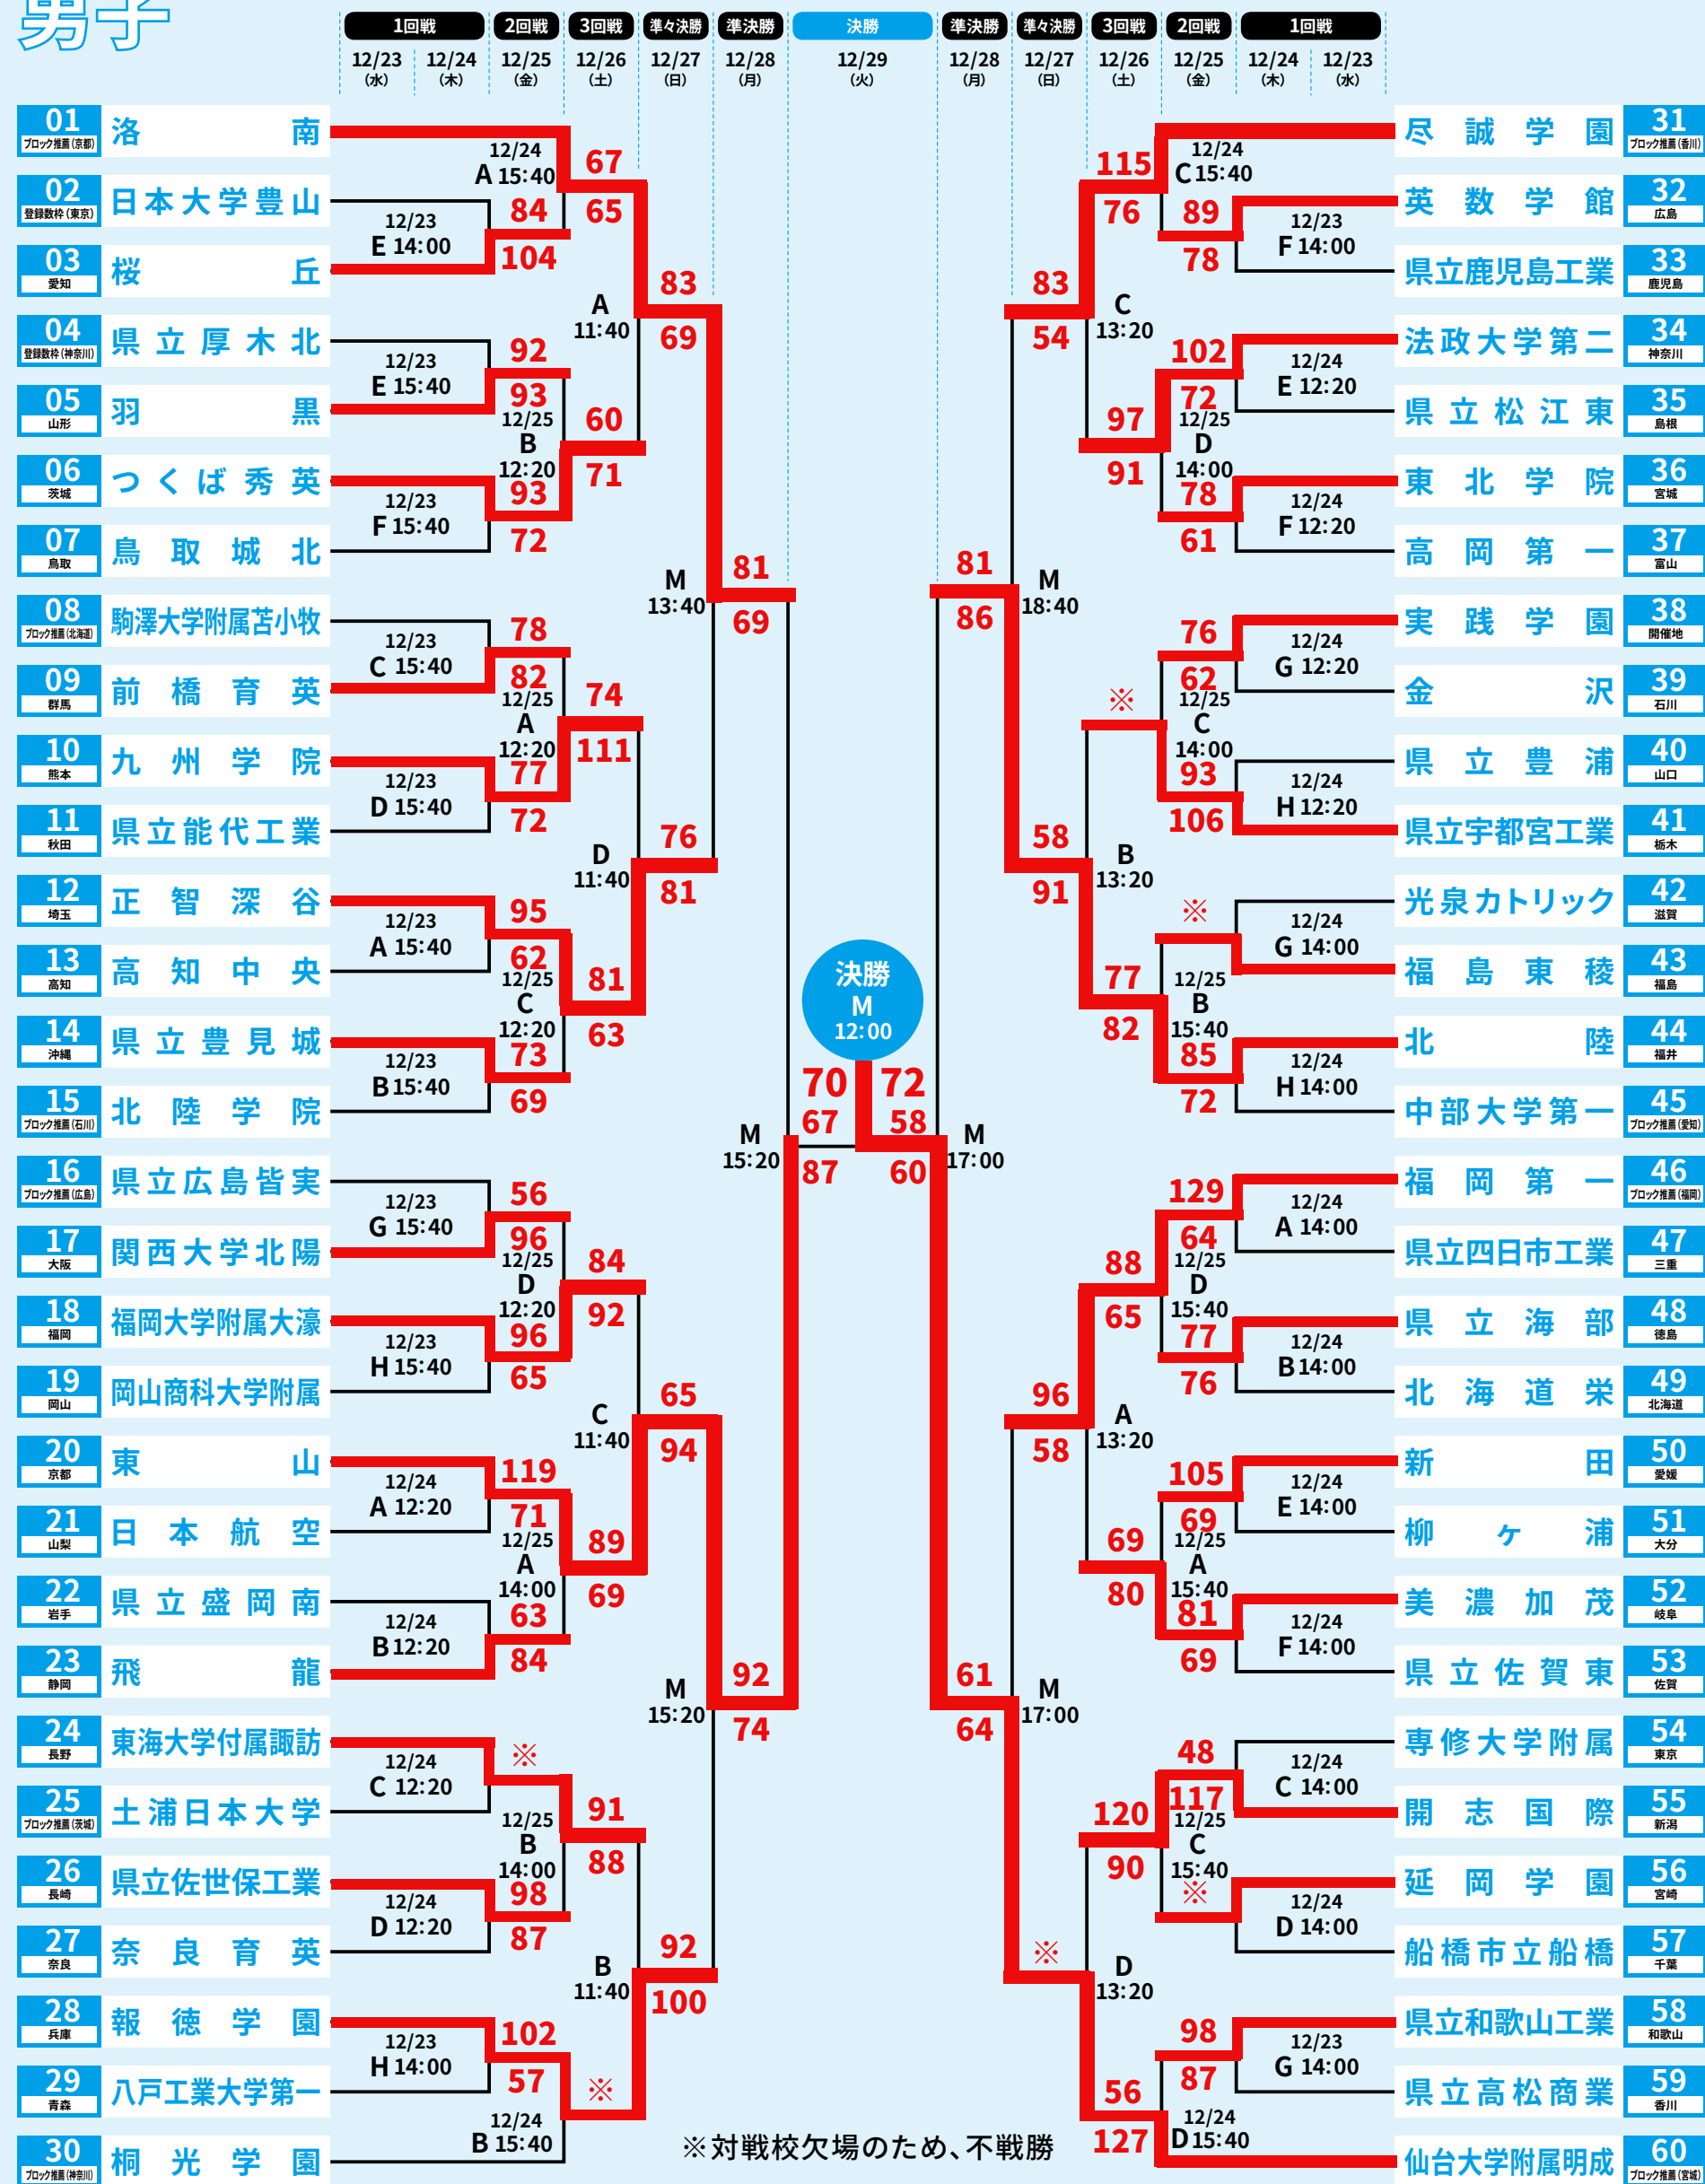

WINTER CUP 2020

会場：東京体育館 A=Aコート B=Bコート C=Cコート D=Dコート M=メインコート 武蔵野の森総合スポーツプラザ E=Eコート F=Fコート G=Gコート H=Hコート

男子

2020(令和2)年12月23日(水)~12月29日(火)

女子

2020(令和2)年12月23日(水)~12月28日(月)