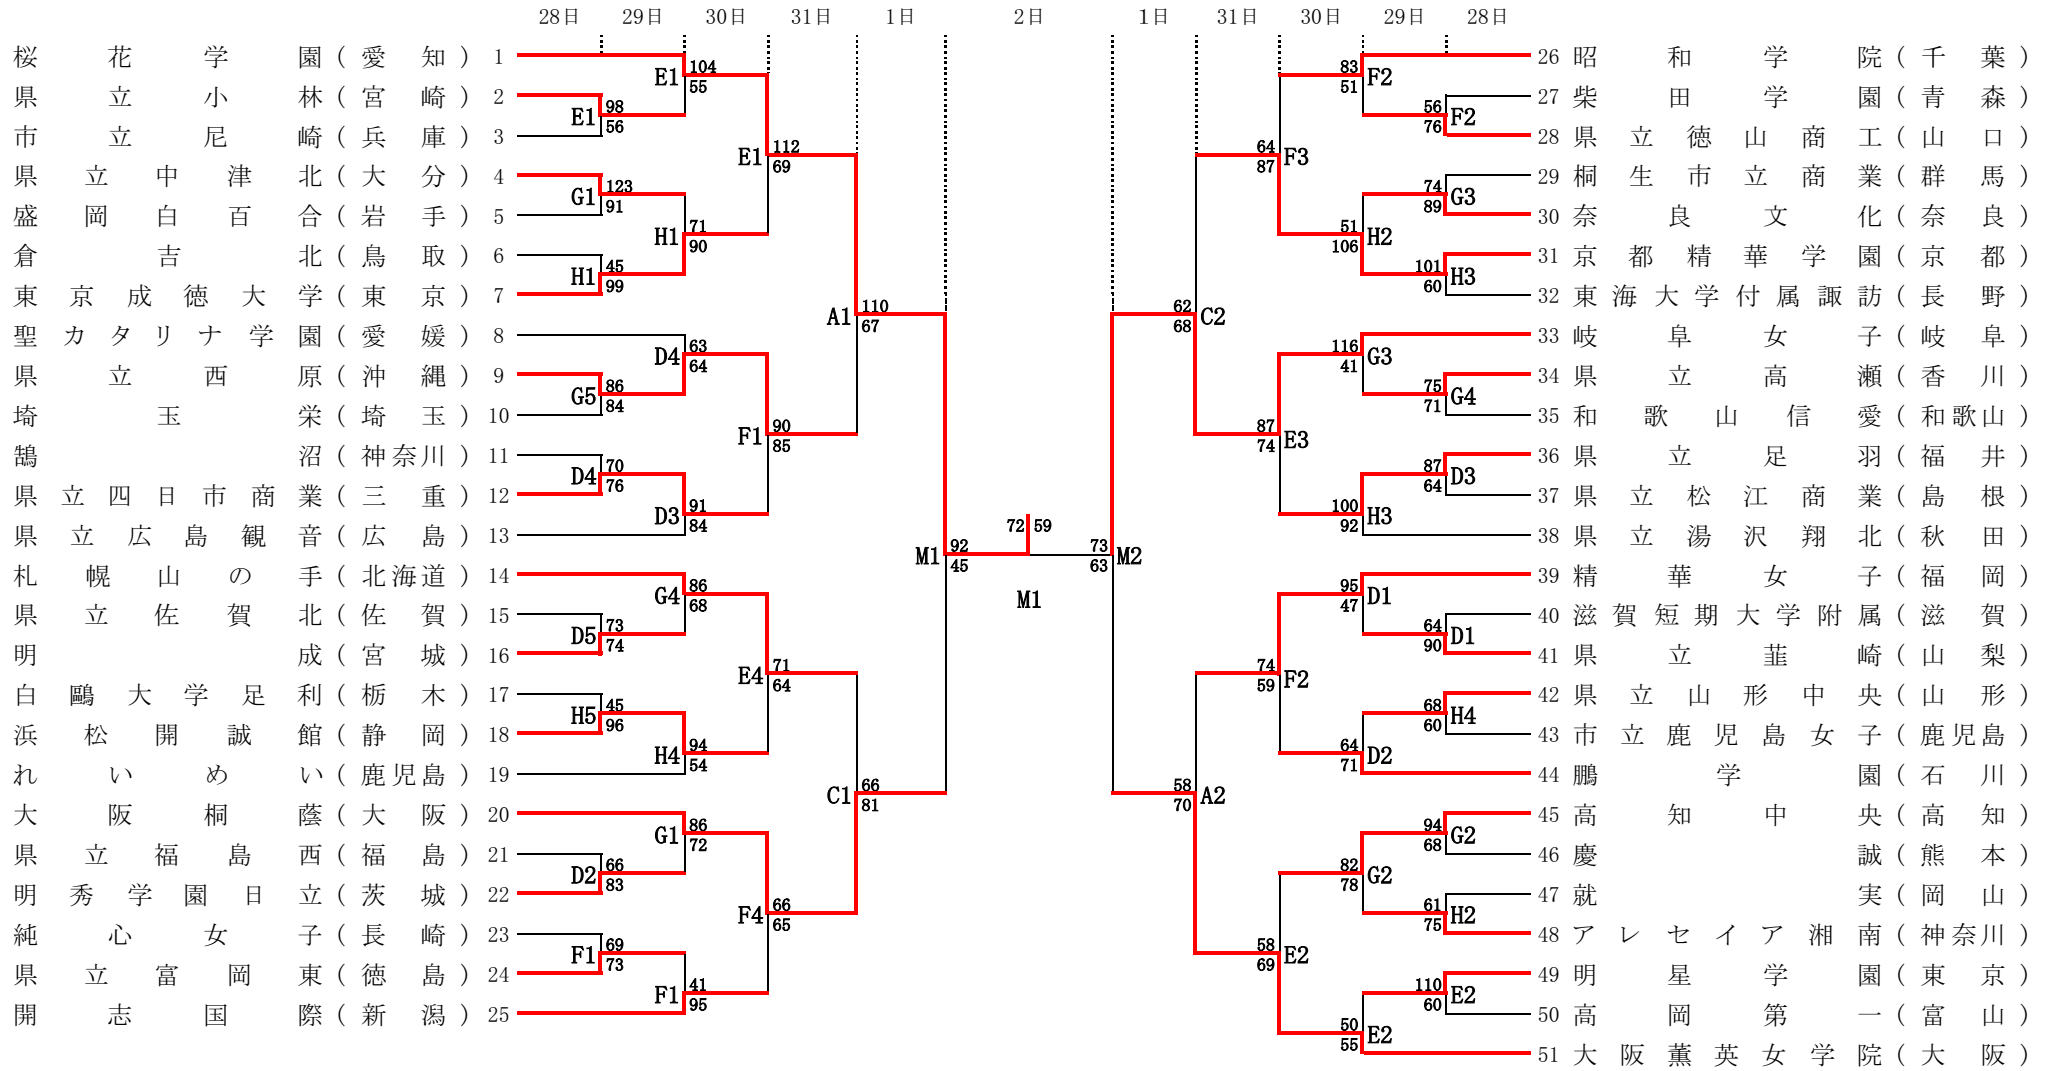

男子

令和元年度全国高等学校総合体育大会バスケットボール競技大会

A・B・C・D・M-- サンアリーナせんだい
 E・F----- いちき串木野市総合体育館
 G・H----- 吉田文化体育センター

試合開始予定時刻

	第1試合	第2試合	第3試合	第4試合	第5試合
7月28日(日)	9:30~	11:10~	12:50~	14:30~	16:10~
7月29日(月)~7月31日(水)	10:00~	11:40~	13:20~	15:00~	
8月1日(木)			14:00~	15:40~	
8月2日(金)		11:50~			

女子

令和元年度全国高等学校総合体育大会バスケットボール競技大会

A・B・C・D・M-- サンアリーナせんだい
 E・F----- いちき串木野市総合体育館
 G・H----- 吉田文化体育センター

試合開始予定時刻

	第1試合	第2試合	第3試合	第4試合	第5試合
7月28日(日)	9:30~	11:10~	12:50~	14:30~	16:10~
7月29日(月)~7月31日(水)	10:00~	11:40~	13:20~	15:00~	
8月1日(木)	10:00~	11:40~			
8月2日(金)	10:00~				