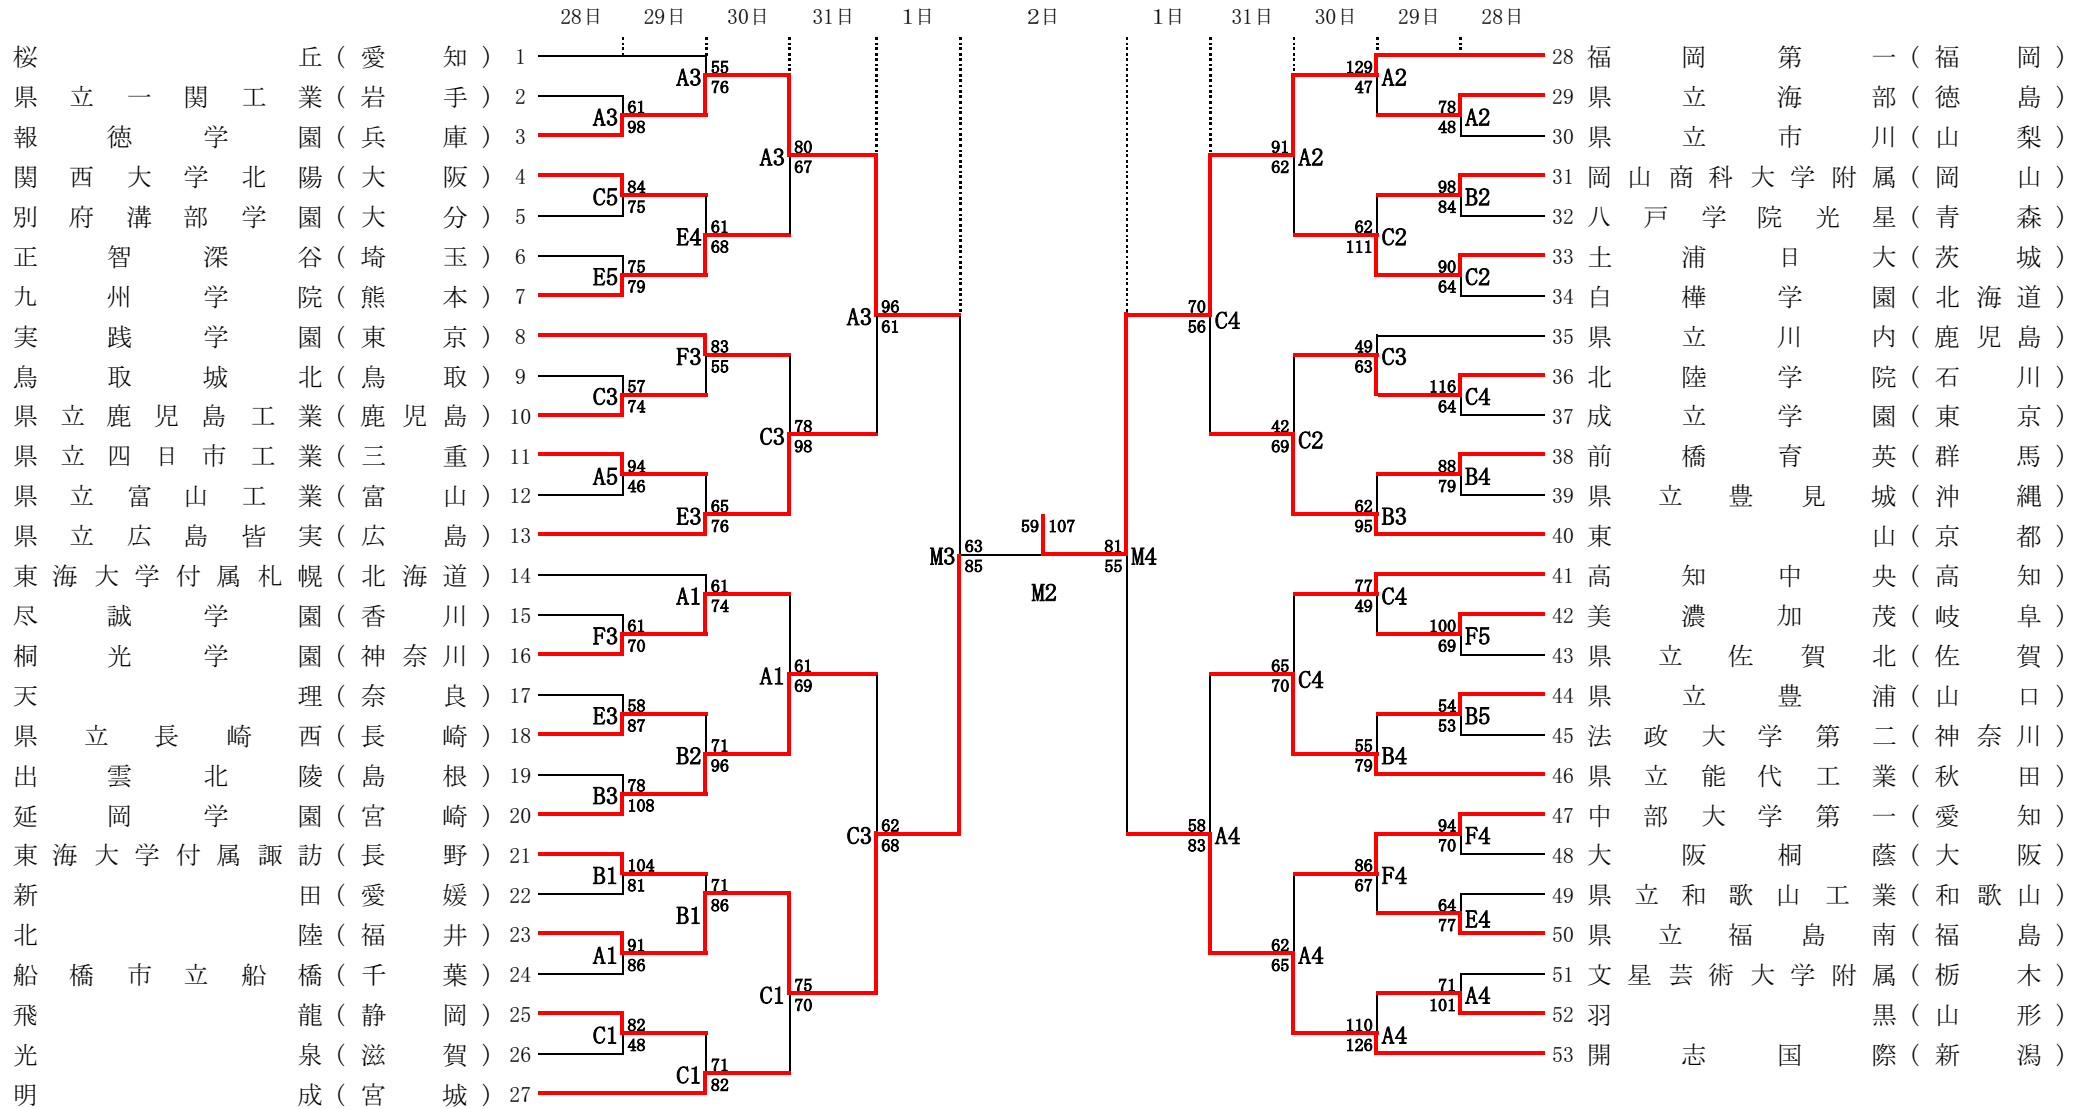

男子

令和元年度全国高等学校総合体育大会バスケットボール競技大会

A・B・C・D・M-- サンアリーナせんだい
 E・F----- いちき串木野市総合体育館
 G・H----- 吉田文化体育センター

試合開始予定時刻

	第1試合	第2試合	第3試合	第4試合	第5試合
7月28日(日)	9:30~	11:10~	12:50~	14:30~	16:10~
7月29日(月)~7月31日(水)	10:00~	11:40~	13:20~	15:00~	
8月1日(木)			14:00~	15:40~	
8月2日(金)		11:50~			

女子

令和元年度全国高等学校総合体育大会バスケットボール競技大会

A・B・C・D・M-- サンアリーナせんだい
 E・F----- いちき串木野市総合体育館
 G・H----- 吉田文化体育センター

試合開始予定時刻

	第1試合	第2試合	第3試合	第4試合	第5試合
7月28日(日)	9:30~	11:10~	12:50~	14:30~	16:10~
7月29日(月)~7月31日(水)	10:00~	11:40~	13:20~	15:00~	
8月1日(木)	10:00~	11:40~			
8月2日(金)	10:00~				