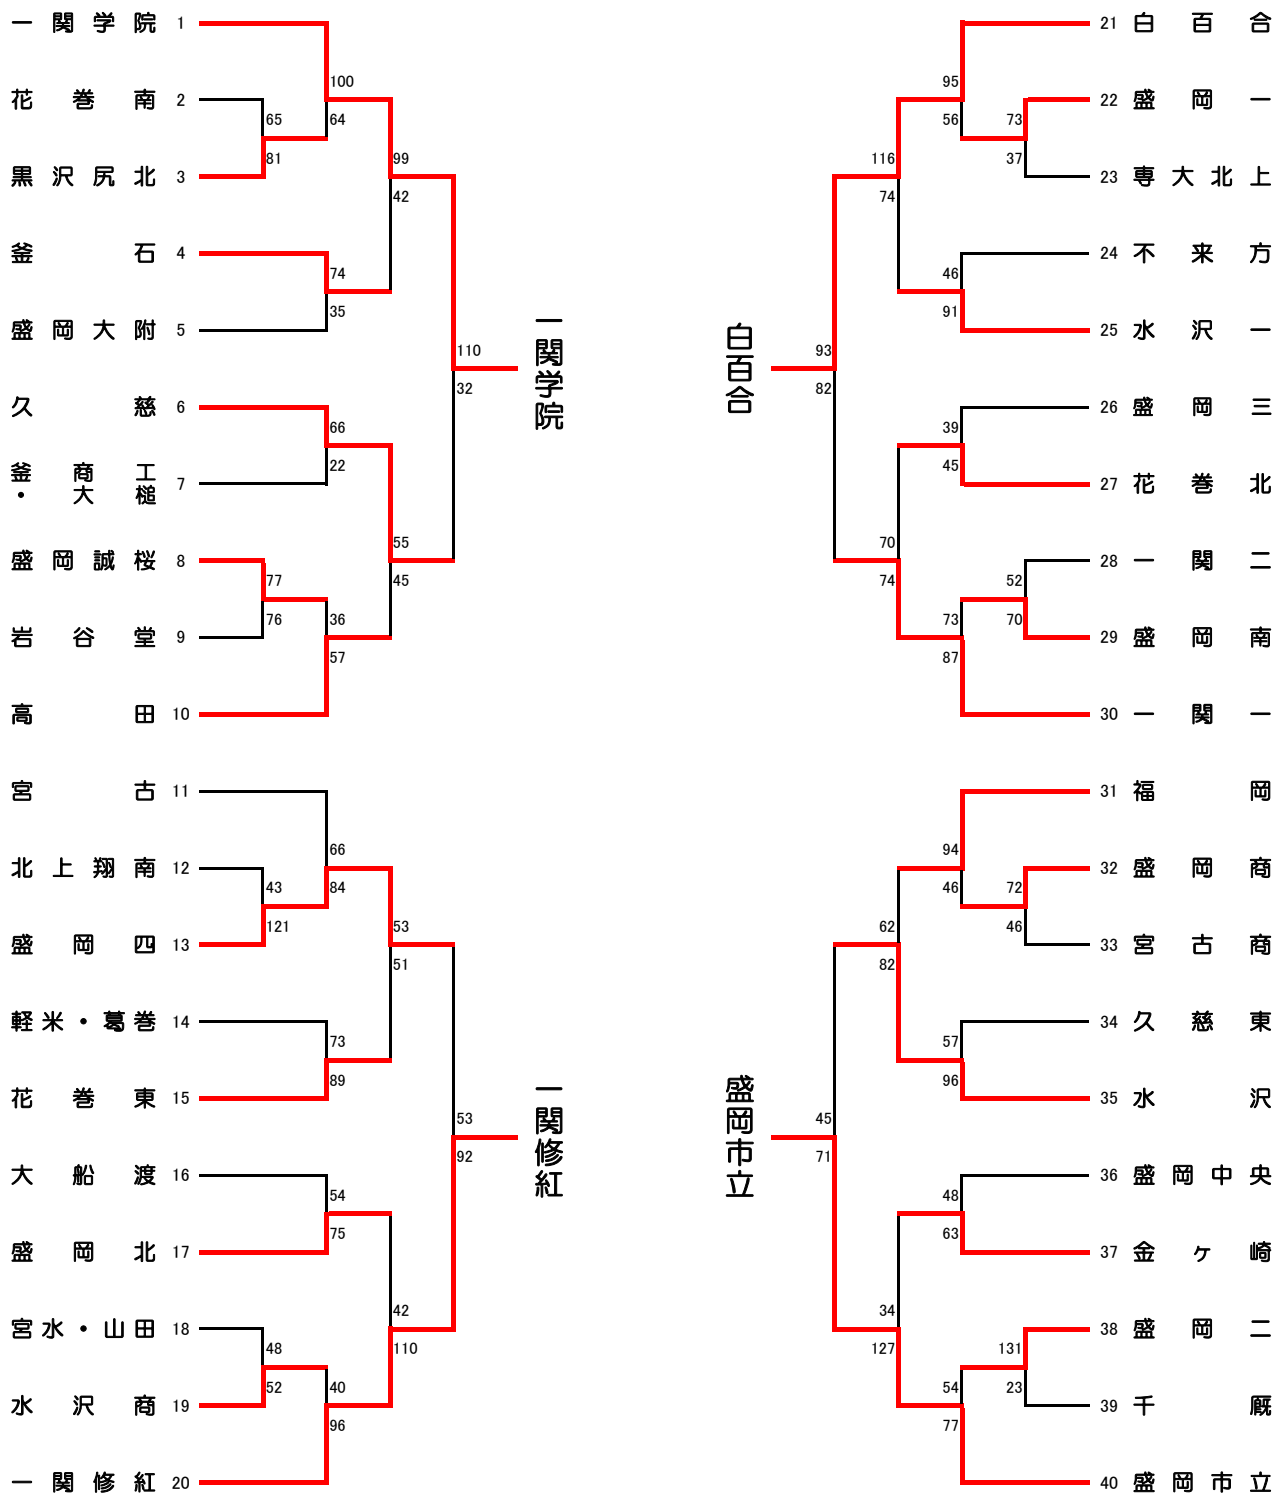

第64回岩手県高等学校新人バスケットボール大会 一部女子

	学院	修紅	白百合	市立	勝	負	順位
一関学院	A	○ 68-51	○ 72-46	○ 86-56	3	0	1
一関修紅	B	×	○ 109-52	○ 71-59	2	1	2
白百合	C	×	×	×	0	3	4
盛岡市立	D	×	×	○ 93-70	1	2	3