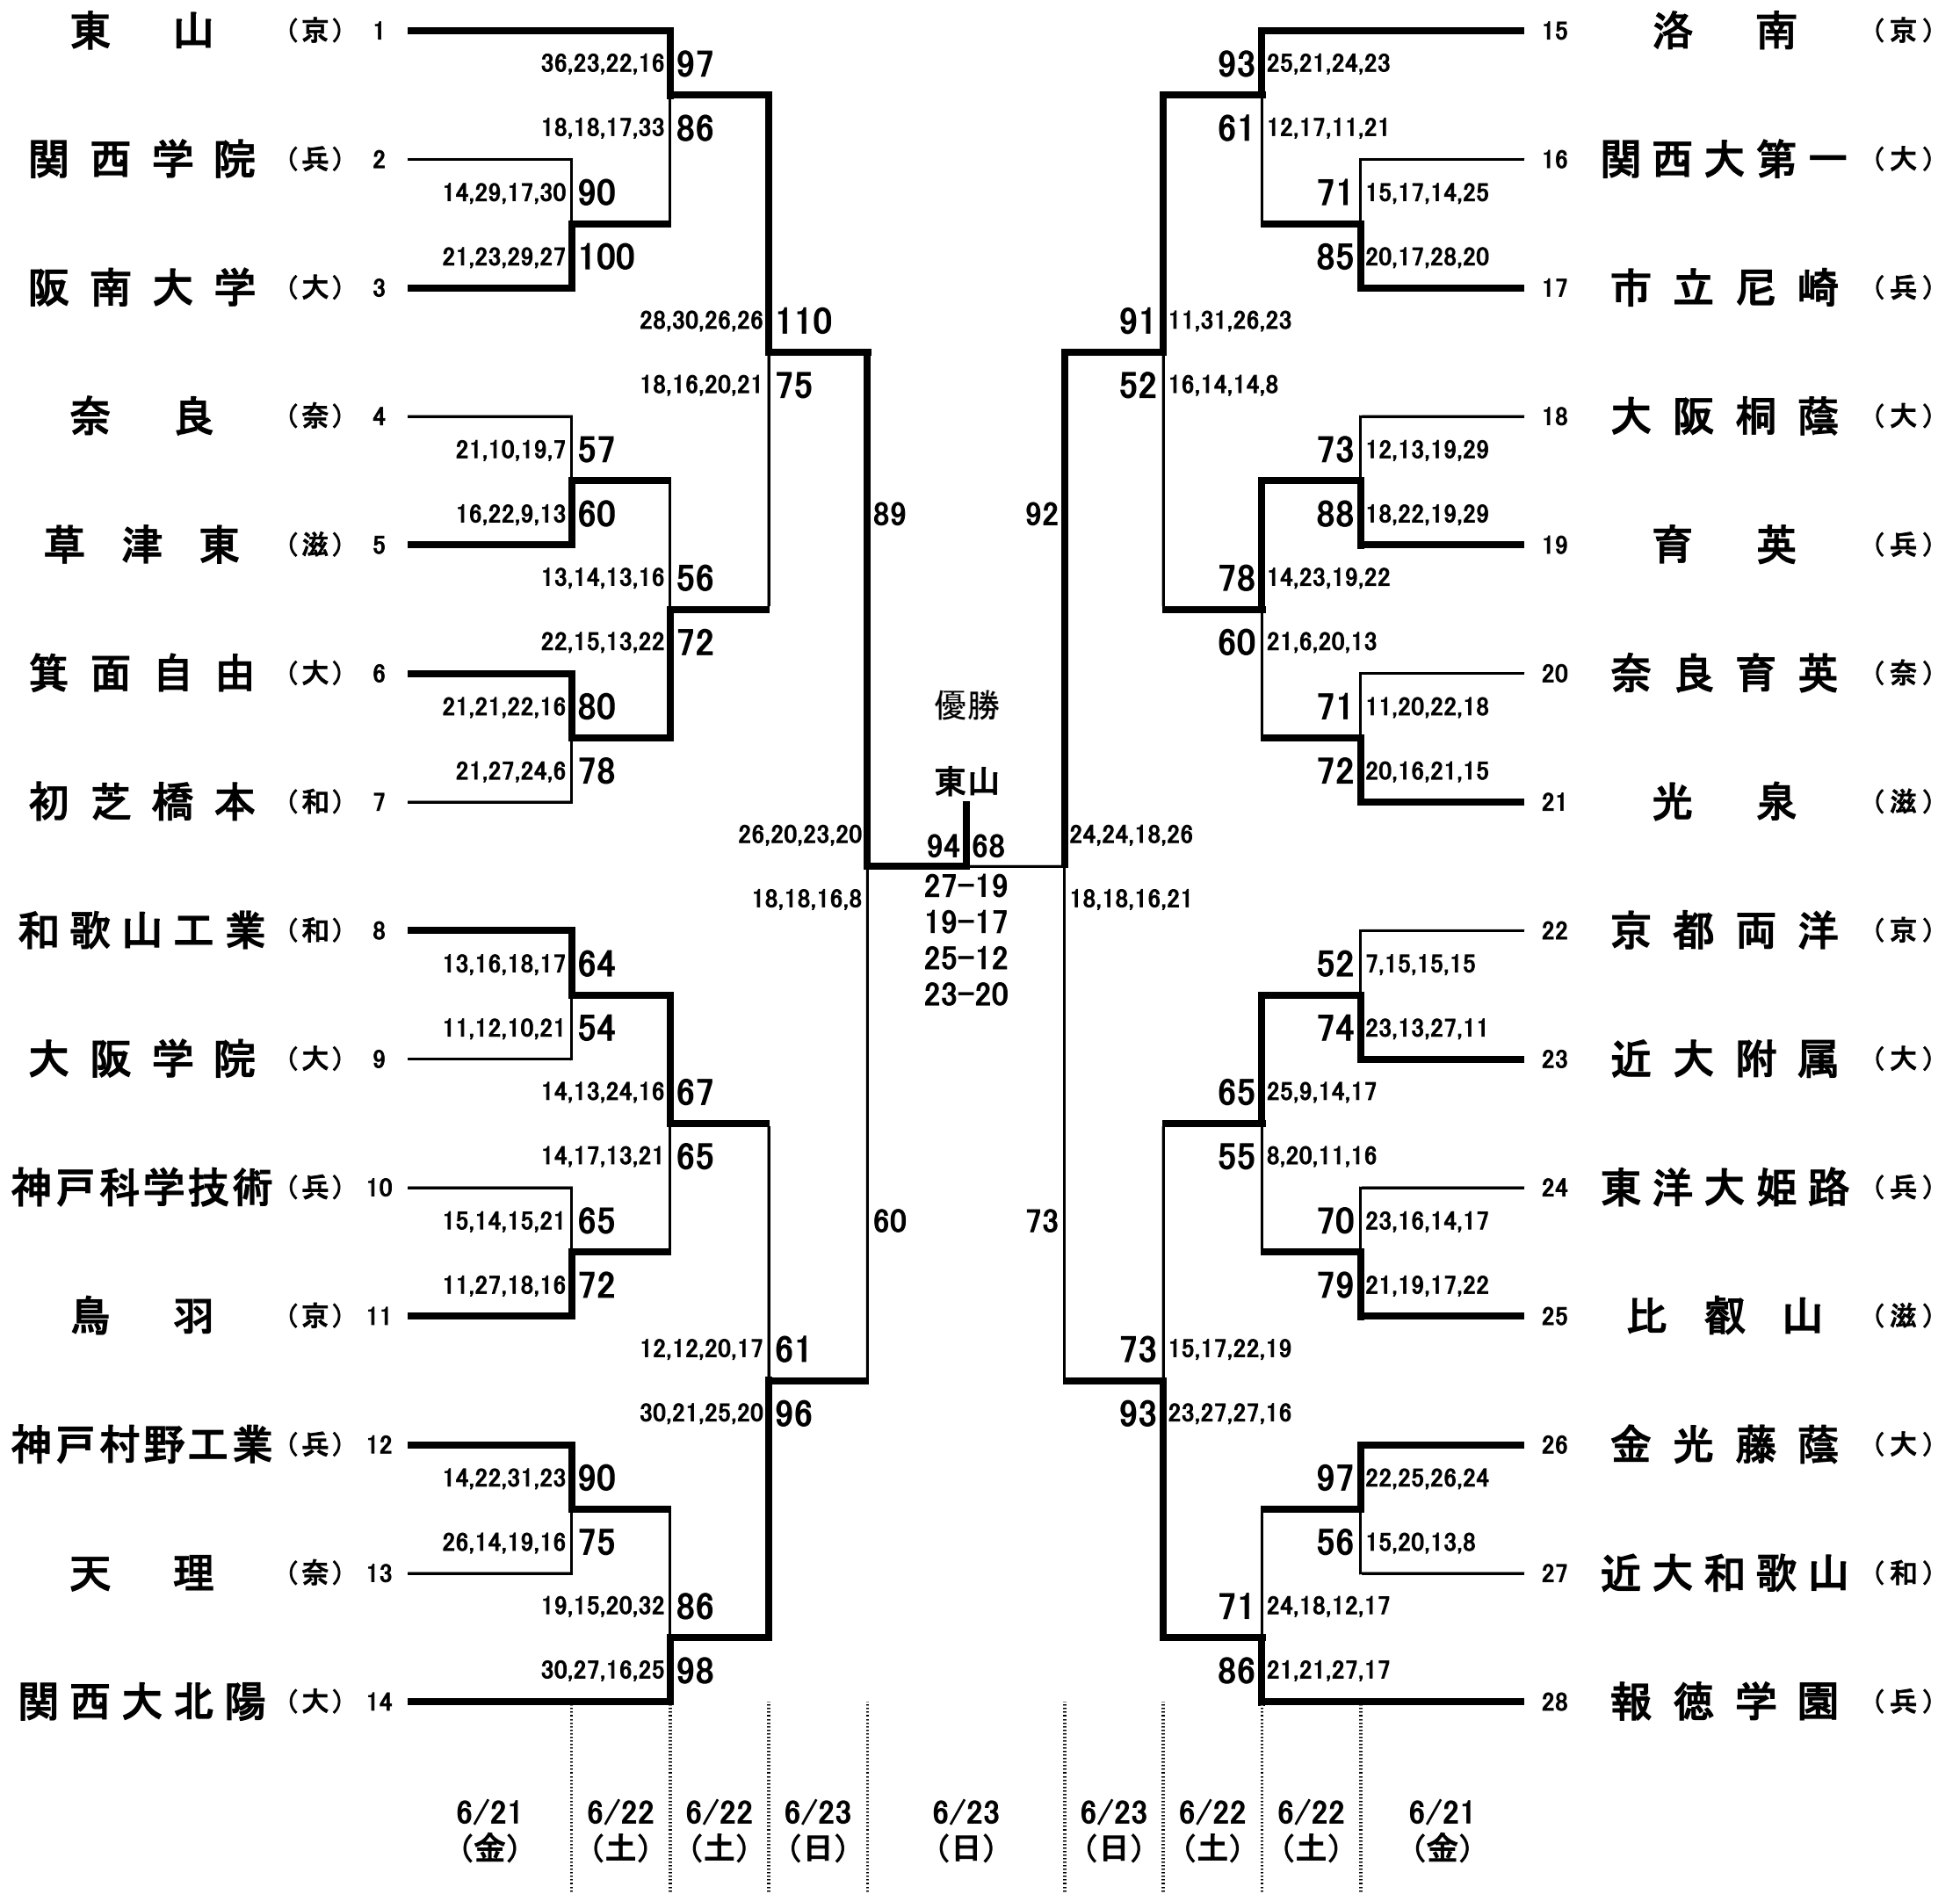

令和元年度 第66回 近畿高等学校バスケットボール大会

会場：丸善インテックアリーナ大阪
 (大阪市中央体育館)
 ※A~Dはメインアリーナ
 E、Fはサブアリーナ

男子

- ・開会式は、6月21日(金)9時10分より行います。全チーム、ユニフォームを着用して参加してください。
- ・組合せ番号の若い方のチームのユニフォームが淡色(白)、ベンチはオフィシャル席に向かって右側です。
- ・貴重品、上靴、下靴、ボールなどは各チームで管理してください。
- ・会場は、8時00分に開館します。
- ・体育館周辺に路上駐車しないで下さい。(電車、バスを利用して下さい)
- ・ゴミは各自で持ち帰って下さい。(体育館のゴミ箱に捨てないで下さい)
- ・観客席では立たずに、座って応援して下さい。(なるべくたくさんの人に試合を見てもらえるように)
- ・道具(メガホン、ラッパなど)を使った応援は禁止します。(道具によって度を過ぎた音が出るのを防ぐため)
- ・試合結果を各試合終了後約30分で「大阪高体連BasketBall」のサイトに掲載します。
 大阪高体連BasketBallのURL <http://high.osakabasketball.jp/>
- ・速報は、携帯電話用サイトで見るができます。
 大阪高体連BasketBall(携帯電話用)のURL <http://bbosaka.com>