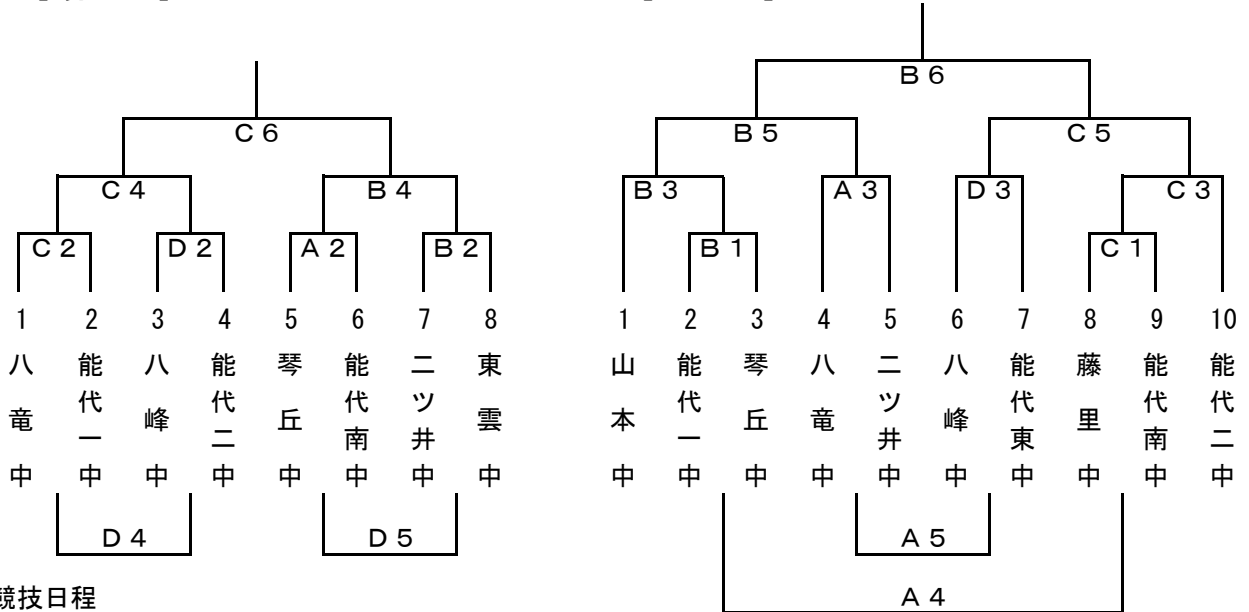

第25回東北電力旗能代市山本郡中学校バスケットボール大会

期 日 平成29年 8月19日(土)

会 場 能代山本スポーツリゾートセンターアリナス

1 組合せ
【 男 子 】

【 女 子 】

2 競技日程

		Aコート			Bコート		
		対戦カード		TO	対戦カード		TO
1	9:00~				女子	能代一中 vs 琴丘中	山本中
2	10:20~	男子	琴丘中 vs 能代南中	山本中	男子	二ツ井中 vs 東雲中	B1敗者
3	11:40~	女子	八竜中 vs 二ツ井中	A2敗者	女子	山本中 vs B1勝者	B2敗者
	13:00~	フリースロー大会					
4	13:30~	女子	B1敗者 vs C1敗者	A3敗者	男子	A2勝者 vs B2勝者	B3敗者
5	14:50~	女子	A3敗者 vs D3敗者	A4敗者	女子	B3勝者 vs A3勝者	B4敗者
6	16:30~				女子	女子決勝	B5敗者

		Cコート			Dコート		
		対戦カード		TO	対戦カード		TO
1	9:00~	女子	藤里中 vs 能代南中	能代二中			
2	10:20~	男子	八竜中 vs 能代一中	C1敗者	男子	八峰中 vs 能代二中	山本中
3	11:40~	女子	C1勝者 vs 能代二中	C2敗者	女子	八峰中 vs 能代東中	D2敗者
	13:00~	フリースロー大会					
4	13:30~	男子	C2勝者 vs D2勝者	C3敗者	男子	C2敗者 vs D2敗者	山本中
5	14:50~	女子	D3勝者 vs C3勝者	C4敗者	男子	A2敗者 vs B2敗者	D4敗者
6	16:10~	男子	男子決勝	C5敗者			

- ※1 試合時間は8分クォーター、ハーフタイム8分。(8-2-8-8-8-2-8)
- 2 組み合わせ表の若い番号が、TOに向かって右側、ユニフォームの色は淡色とする。
2試合目以降は、チームの話し合いによりユニフォームの色の変更可能。(ベンチはそのまま)
- 3 試合が遅れた場合は、前の試合終了後8分で開始する。
- 4 女子決勝は準決勝と続くため、30分のインターバルをおく。