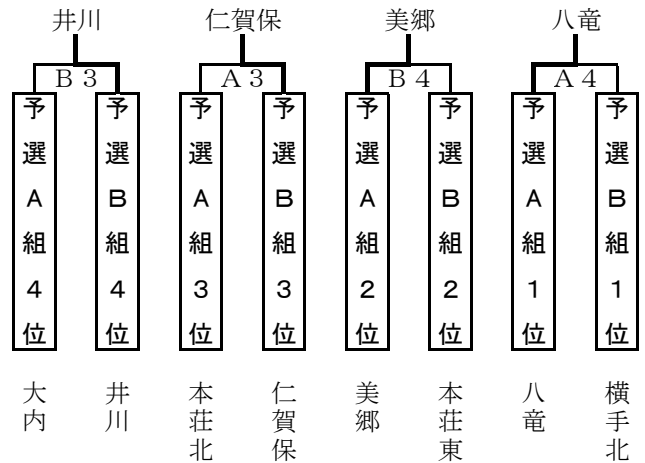

中学校男子組み合わせと結果

1月24・25日 予選リーグ
予選リーグA組

	A①本荘北	A②八竜	A③大内	A④美郷
A①本荘北	/	×	○	×
A②八竜	○	/	○	○
A③大内	×	×	/	×
A④美郷	○	×	○	/

予選リーグB組

	B①仁賀保	B②井川	B③本荘東	B④横手北
B①仁賀保	/	○	×	×
B②井川	×	/	×	×
B③本荘東	○	○	/	×
B④横手北	○	○	○	/

1月25日 各組順位同士戦