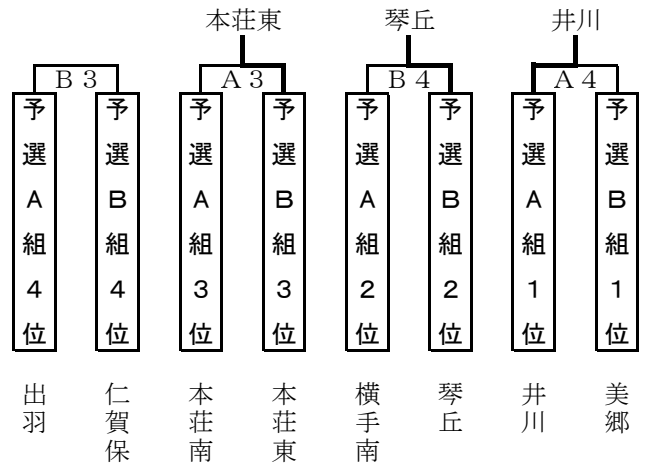

中学校女子組み合わせと結果

1月17・18日 予選リーグ
予選リーグA組

	A①本荘南	A②井川	A③出羽	A④横手南
A①本荘南	/	×	○	×
A②井川	○	/	○	○
A③出羽	×	×	/	×
A④横手南	○	×	○	/

予選リーグB組

	B①仁賀保	B②琴丘	B③本荘東	B④美郷
B①仁賀保	/	×	×	×
B②琴丘	○	/	○	×
B③本荘東	○	×	/	×
B④美郷	○	○	○	/

1月18日 各組順位同士戦