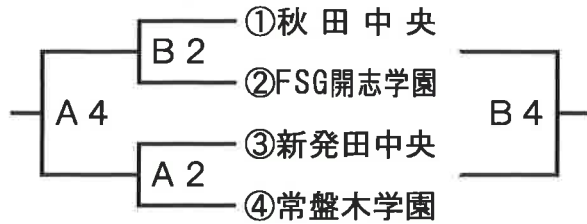

スプリングカップ2025 高校女子選抜バスケットボール三種大会結果

【Aグループ】

【Bグループ】

【Cグループ】

○最終結果

優勝 秋田中央 (秋田県)
準優勝 八戸学院光星 (青森県)
第3位 鶴岡東 (山形県)

3月22日 (土)

NO	開始時間	A コー ト	T O	B コー ト	T O
1	10:30	能代—八戸学院光星 57 91	八学光星B	能代松陽—青森山田 74 50	当該チーム
2	12:00	新発田中央—常盤木学園 60 81	能代	秋田中央—開志学園 95 64	能代松陽
3	13:30	八戸学院光星—水沢 98 30	常盤木学園	青森山田—鶴岡東 58 96	開志学園
4	15:00	A2勝—B2勝 常盤木学園 秋田中央 75 76	水沢	A2負—B2負 新発田中央 開志学園 79 92	鶴岡東
5	16:30	鶴岡東—能代松陽 84 68	秋田中央	水沢—能代 75 79	新発田中央

3月23日 (日)

NO	開始時間	A コー ト	T O	B コー ト	T O
1	9:00	A1位—C1位 秋田中央 八戸学院光星 77 52	A3位 開志学園	A2位—B2位 常盤木学園 能代松陽 68 58	A4位 新発田中央
2	10:25	A3位—B3位 開志学園 青森山田 75 60	C1位 八戸学院光星	A4位—C3位 新発田中央 水沢 67 66	A2位 常盤木学園
3	11:50	C1位—B1位 八戸学院光星 鶴岡東 84 71	A1位 秋田中央	C2位—A2位 能代 常盤木学園 68 88	B2位 能代松陽
4	13:15	C3位—A3位 水沢 開志学園 62 54	B1位 鶴岡東	B3位—A4位 青森山田 新発田中央 86 80	C2位 能代
5	14:40	B1位—A1位 鶴岡東 秋田中央 65 86	当該チーム	B2位—C2位 能代松陽 能代 73 57	当該チーム