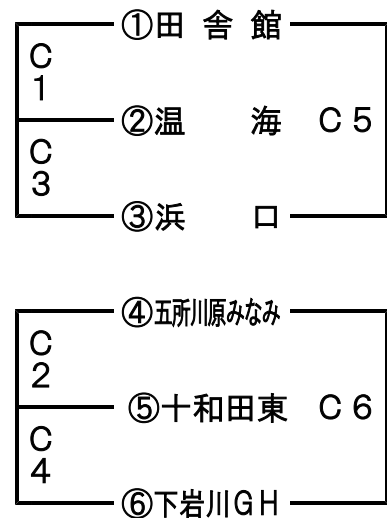

■タイムテーブル（7月16日）

NO	男女	試合時間	Aコート(琴丘)	T O	男女	Bコート(琴丘)	T O
1	女	9:00	A 2位—B 2位 西馬音内 上川沿 3 6 3 4	B 1位 森 岳	女	C 2位—D 2位 湖 北 湯沢西 5 2 2 8	C 1位 太田東
2	女	10:00	A 1位—B 1位 造 道 森 岳 4 9 6 6	B 2位 上川沿	女	C 1位—D 1位 太田東 琴 丘 7 4 2 8	C 2位 湖 北
3	男	11:00	琴 丘—吹 浦 5 7 3 0	A 2位 西馬音内	男	水沢みなみ— 柏 3 7 5 4	D 2位 湯沢西
4	男	12:00	八 竜—田舎館 3 2 5 7	A 1位 造 道	男	六 郷—二戸中央 6 1 4 2	D 1位 琴 丘
5	女5決	13:00	A 1勝—B 1勝 西馬音内 湖 北 3 5 5 0	B 3勝 柏	女7決	A 1負—B 1負 上川沿 湯沢西 5 5 4 6	B 3負 水沢みなみ
6	女決勝	14:00	A 2勝—B 2勝 森 岳 太田東 4 9 3 9	B 4勝 六 郷	女3決	A 2負—B 2負 造 道 琴 丘 4 1 3 1	B 4 負 二戸中央
7	男	15:00	A 3勝—B 3勝 琴 丘 柏 4 5 5 0	A 4勝 田舎館	男	A 3負—B 3負 吹 浦 水沢みなみ 3 1 5 2	A 4 負 八 竜
8	男	16:00	A 4勝—B 4勝 田舎館 六 郷 3 9 4 2	A 3勝 琴 丘	男	A 4負—B 4負 八 竜 二戸中央 5 8 6 2	A 3 負 吹 浦

【女子グループ3・4位交流戦】

NO	男女	試合時間	Cコート(山本)	T O
1	女	9:00	田舎館—温 海 4 5 2 1	十和田東
2	女	10:00	十和田東—五所川原みなみ 4 2 2 1	田舎館
3	女	11:00	温 海—浜 口 2 7 6 0	五所川原みなみ
4	女	12:00	下岩川GH—十和田東 4 8 3 2	温 海
5	女	13:00	浜 口—田舎館 6 0 3 9	下岩川GH
6	女	14:00	五所川原みなみ—下岩川GH 2 9 4 5	浜 口