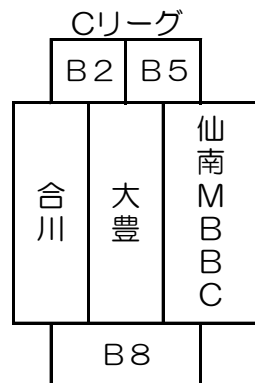

# 第41 鈴木貞三杯・町長杯・協会長杯

7月23日(土)

中学校男子

中学校女子

ミニバス女子 ※初日はリーグ戦。二日目は各リーグの順位で対戦する。

	Aリーグ
1位	森岳MBC
2位	峰浜BBC
3位	淳南FW

	Bリーグ
1位	第五ドリームズ
2位	八森MBBC
3位	下岩川GH

	Cリーグ
1位	合川
2位	仙南MBBC
3位	大豊

Aコート

時間			対戦カード			TO
8:30	ミニ	1	峰浜	58 - 30	淳南	森岳
9:30			開 会 式			
10:00	中男	2	八 峰	12 - 112	能代二	能代一
11:20	中女	3	八 峰	63 - 45	能代二	森 吉
12:40	中男	4	能代一	65 - 62	能代二	八 峰
14:00	中女	5	能代二	49 - 80	森 吉	八 峰
15:20	中男	6	能代一	102 - 31	八 峰	能代二
16:40	中女	7	森 吉	67 - 38	八 峰	能代二
			中学校閉会式			

Bコート

時間			対戦カード			TO
8:30	ミニ	1	八 森	42 - 67	第 五	下岩川
10:00	ミニ	2	合 川	38 - 33	大 豊	仙南
11:10	ミニ	3	淳 南	36 - 57	森 岳	峰浜
12:20	ミニ	4	第 五	62 - 26	下岩川	八森
13:30	ミニ	5	大 豊	38 - 49	仙 南	合川
14:40	ミニ	6	森 岳	47 - 37	峰 浜	淳南
15:50	ミニ	7	仙 南	55 - 60	合 川	大豊
17:00	ミニ	8	下岩川	30 - 41	八 森	第五