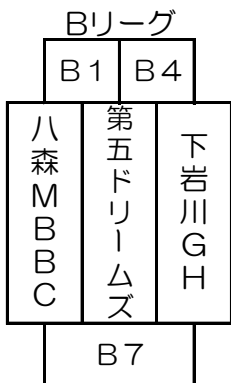

# 第41 鈴木貞三杯・町長杯・協会長杯

7月23日(土)

中学校男子

中学校女子

ミニバス女子 ※初日はリーグ戦。二日目は各リーグの順位で対戦する。

	Aリーグ
1位	森岳MBC
2位	峰浜BBC
3位	淳南FW

	Bリーグ
1位	第五ドリームズ
2位	八森MBBC
3位	下岩川GH

	Cリーグ
1位	合川
2位	仙南MBBC
3位	大豊

Aコート

時間			対戦カード			TO
8:30	ミニ	1	峰浜	58 - 30	淳南	森岳
9:30			開 会 式			
10:00	中男	2	八 峰	12 - 112	能代二	能代一
11:20	中女	3	八 峰	63 - 45	能代二	森 吉
12:40	中男	4	能代一	65 - 62	能代二	八 峰
14:00	中女	5	能代二	49 - 80	森 吉	八 峰
15:20	中男	6	能代一	102 - 31	八 峰	能代二
16:40	中女	7	森 吉	67 - 38	八 峰	能代二
			中学校閉会式			