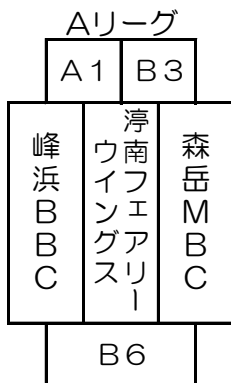

# 第41 鈴木貞三杯・町長杯・協会長杯

7月23日(土)

中学校男子

中学校女子

ミニバス女子 ※初日はリーグ戦。二日目は各リーグの順位で対戦する。

	Aリーグ
1位	森岳MBC
2位	峰浜BBC
3位	淳南FW

	Bリーグ
1位	第五ドリームズ
2位	八森MBBC
3位	下岩川GH

	Cリーグ
1位	合川
2位	仙南MBBC
3位	大豊

Aコート

時間			対戦カード			TO
8:30	ミニ	1	峰浜	58 - 30	淳南	森岳
9:30			開 会 式			
10:00	中男	2	八 峰	12 - 112	能代二	能代一
11:20	中女	3	八 峰	63 - 45	能代二	森 吉
12:40	中男	4	能代一	65 - 62	能代二	八 峰
14:00	中女	5	能代二	49 - 80	森 吉	八 峰
15:20	中男	6	能代一	102 - 31	八 峰	能代二
16:40	中女	7	森 吉	67 - 38	八 峰	能代二
			中学校閉会式			