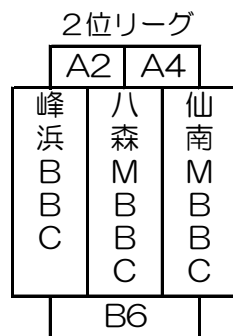

7月24日(日)

ミニバス女子

一般

OB

超OB

Aコート

時間			対戦カード				TO	
9:00	ミニ	1	森岳	37	-	41	第五	合川
10:15	ミニ	2	峰浜	56	-	22	八森	仙南
11:30	ミニ	3	第五	42	-	41	合川	森岳
12:45	ミニ	4	八森	52	-	41	仙南	峰浜
14:00	ミニ	5	合川	34	-	46	森岳	第五
15:15	一般	6	八森	56	-	50	藤里	OB
16:30			ミニ、一般閉会式					

Bコート

時間			対戦カード				TO	
9:00	ミニ	1	淳南	31	-	34	下岩川	大豊
10:15	超OB	2	八森	33	-	57	能代	一般
11:30	ミニ	3	下岩川	61	-	41	大豊	淳南
12:45	OB	4	藤里	34	-	38	八森	一般
14:00	ミニ	5	大豊	38	-	57	淳南	下岩川
15:15	ミニ	6	仙南	43	-	65	峰浜	八森

- ☆ミニバス総合優勝   第五ドリームズ
- ☆ミニバス総合準優勝   森岳MBC
- ☆ミニバス総合3位   合川