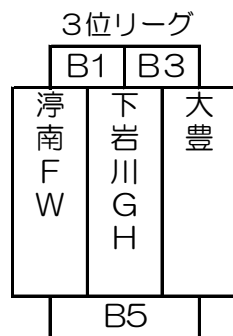

7月24日(日)

ミニバス女子

一般

OB

超OB

Aコート

時間			対戦カード				TO	
9:00	ミニ	1	森岳	37	-	41	第五	合川
10:15	ミニ	2	峰浜	56	-	22	八森	仙南
11:30	ミニ	3	第五	42	-	41	合川	森岳
12:45	ミニ	4	八森	52	-	41	仙南	峰浜
14:00	ミニ	5	合川	34	-	46	森岳	第五
15:15	一般	6	八森	56	-	50	藤里	OB
16:30			ミニ、一般閉会式					

Bコート

時間			対戦カード				TO	
9:00	ミニ	1	淳南	31	-	34	下岩川	大豊
10:15	超OB	2	八森	33	-	57	能代	一般
11:30	ミニ	3	下岩川	61	-	41	大豊	淳南
12:45	OB	4	藤里	34	-	38	八森	一般
14:00	ミニ	5	大豊	38	-	57	淳南	下岩川
15:15	ミニ	6	仙南	43	-	65	峰浜	八森

- ☆ミニバス総合優勝   第五ドリームズ
- ☆ミニバス総合準優勝   森岳MBC
- ☆ミニバス総合3位   合川