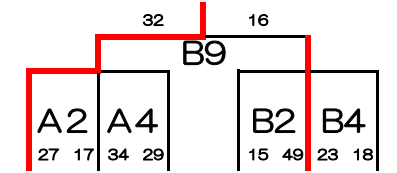

第10回 八峰町全町バスケットボール大会 試合結果

23日(土)

24日(日)

一般1部

一般2部

一般3部

小学校(女子)

小学校(6女・男)

中学校(女子)

32 A5 44

61 A6 42

64 B5 52

A8

20 A6 33

38 B6 21

35 A7 32