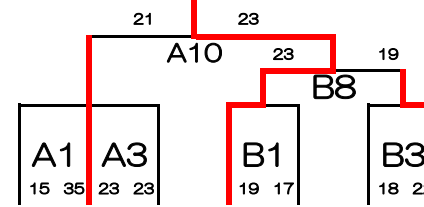

第10回 八峰町全町バスケットボール大会 試合結果

23日(土)

24日(日)

一般1部

一般2部

一般3部

小学校(女子)

小学校(6女・男)

中学校(女子)

32 A5 44

61 A6 42

64 B5 52

A8

20 A6 33

38 B6 21

35 A7 32