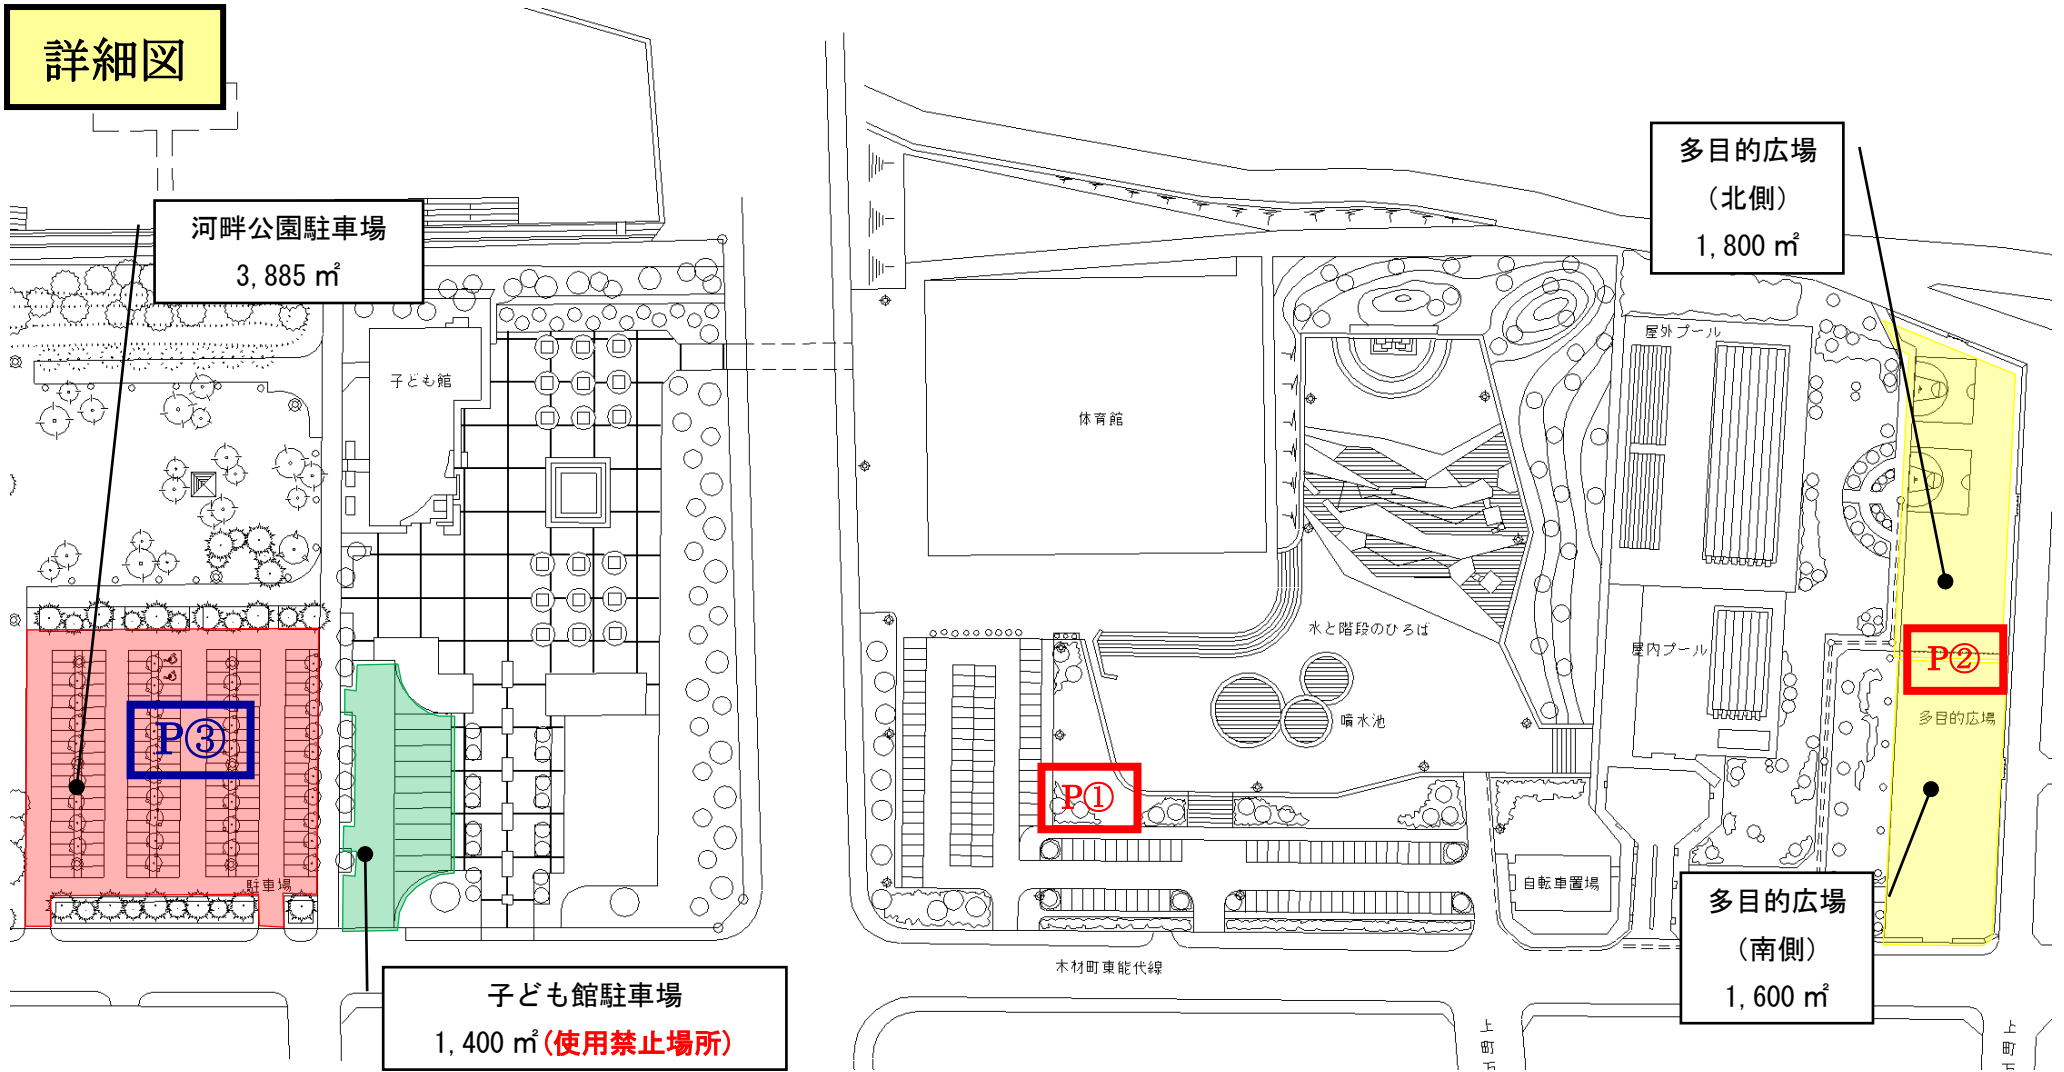

詳細図

※駐車場情報

- ◆P1 総合体育館正面 136 台
- ◆P2 市民プール東側 140 台
- ◆P3 河畔公園駐車場 110 台
- ◆P4 市役所駐車場 150 台
- ◆P5 西消防出張所横 1,500 台(総合体育館から約 1,000m)

★合計 2,036 台駐車スペースがあります。

◎体育館向かいのホームセンター駐車場・児童館駐車場には絶対駐車しないで下さい。