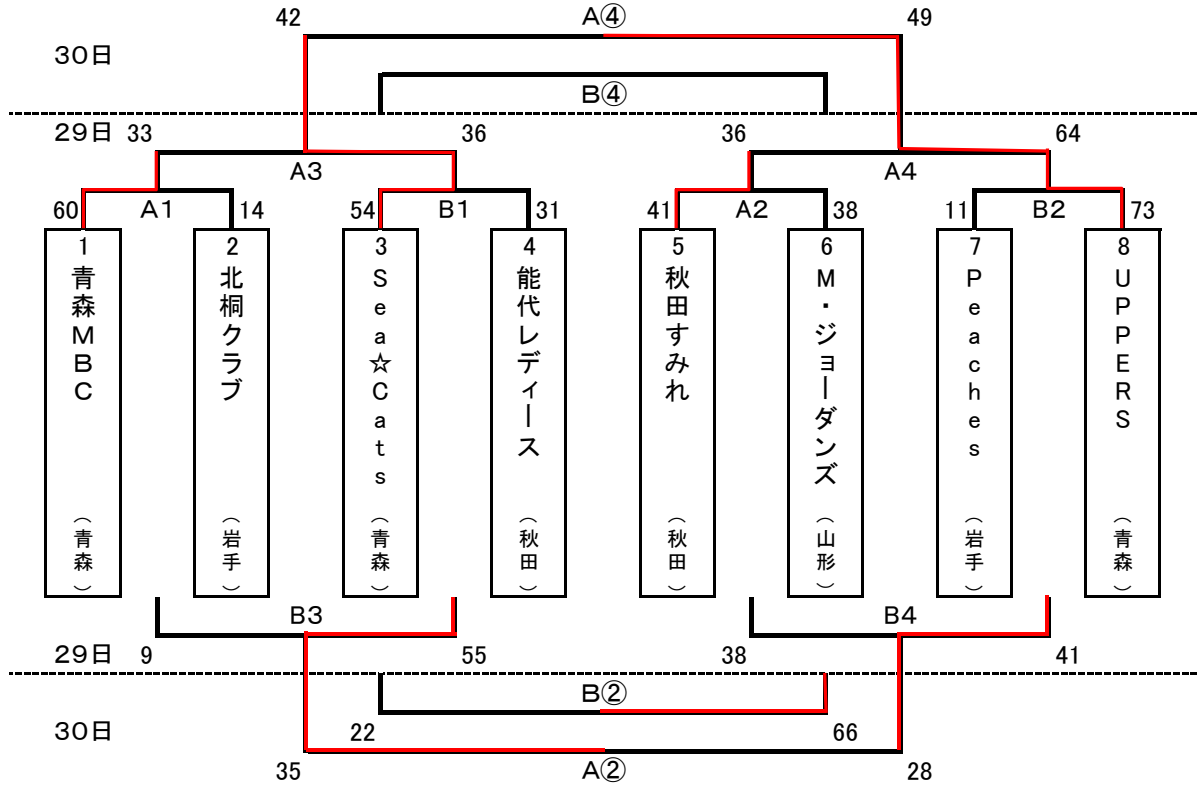

第1回東北ママさんバスケットボール交流会

【一般の部】 トーナメント戦

【シニアの部】 リーグ戦(総当たり)

		1 アッパーズ	2 微魔女	3 いはとーぶ	4 福島レディース	5 柏木クラブ	勝敗	ゴールアベレージ	順位
1	アッパーズ (青森)		C-1 21-39	A-⑤ 35-23	B-③ 33-25	C-3 21-37			
2	微魔女 (青森)	C-1 39-21		C-4 51-19	B-① 42-15	B-③ 40-26			
3	いはとーぶ (岩手)	A-⑤ 23-35	C-4 19-51		C-2 26-37	A-① 16-14			
4	福島レディース (福島)	B-③ 25-33	B-① 15-42	C-2 37-26		C-5 24-21			
5	柏木クラブ (宮城)	C-3 37-21	B-③ 26-40	A-① 14-16	C-5 21-24				