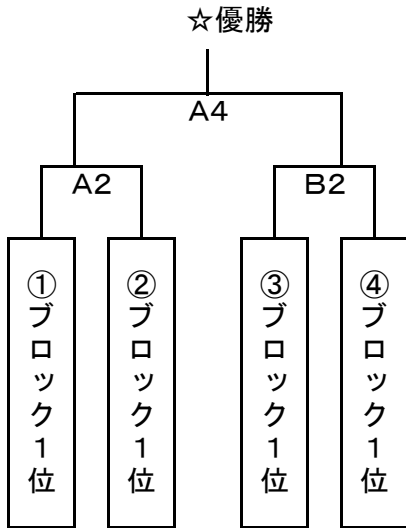

〈一般の部〉

決勝トーナメント