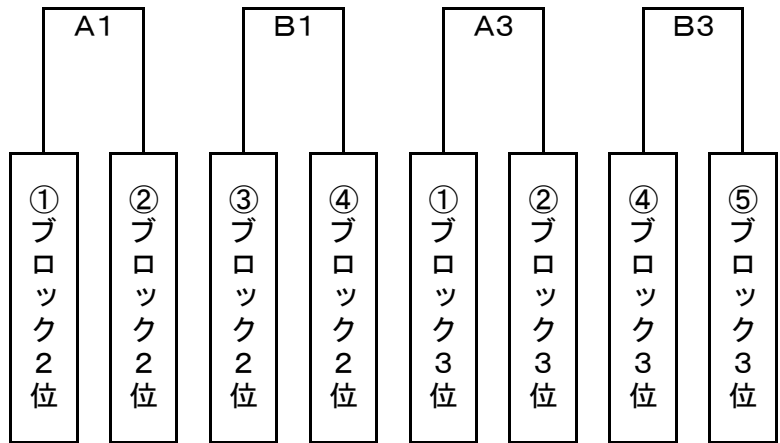

〈一般の部〉

決勝トーナメント

交流戦

※同県同士の対戦となった場合は調整を行う

《シニアの部》

決勝トーナメント

交流戦