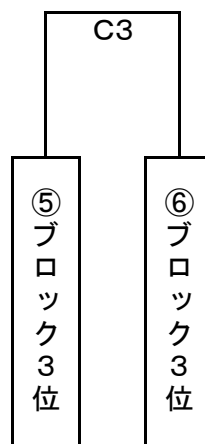

〈一般の部〉

決勝トーナメント

交流戦

※同県同士の対戦となった場合は調整を行う

《シニアの部》

決勝トーナメント

交流戦

■一日目(9月30日) 試合日程■