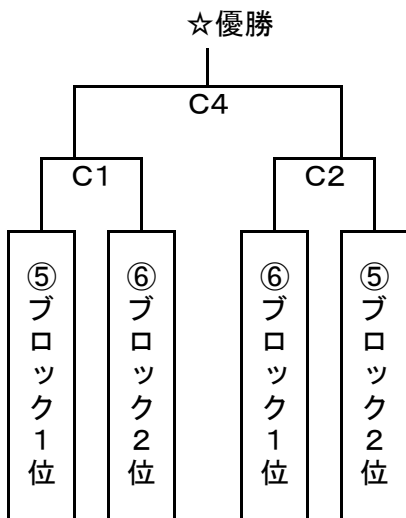

〈一般の部〉

決勝トーナメント

交流戦

※同県同士の対戦となった場合は調整を行う

《シニアの部》

決勝トーナメント

交流戦

■一日目(9月30日) 試合日程■