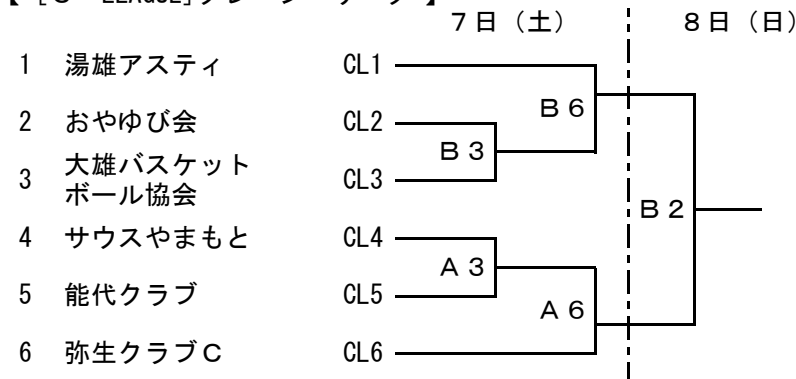

【 [C・LEAGUE]クレージーリーグ 】