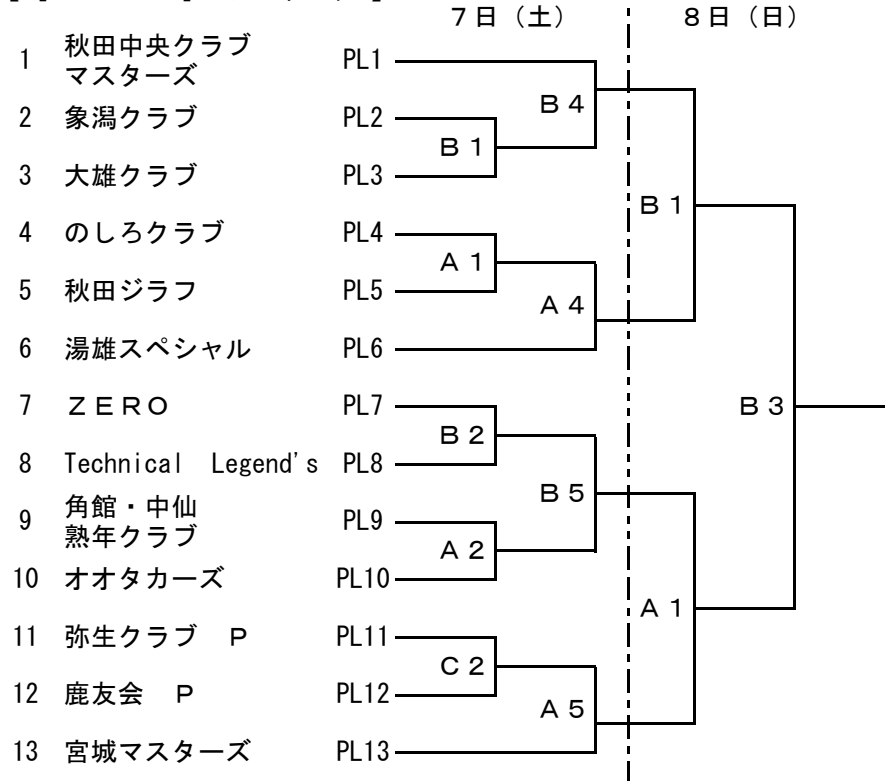

第22回加藤廣志杯熟年パワーバスケットボール選手権能代山本大会

期日 平成29年10月 7日～ 8日
場所 能代山本スポーツリゾートセンター アリナス

【 組 み 合 わ せ 】

【 [P・LEAGUE]パワーリーグ 】